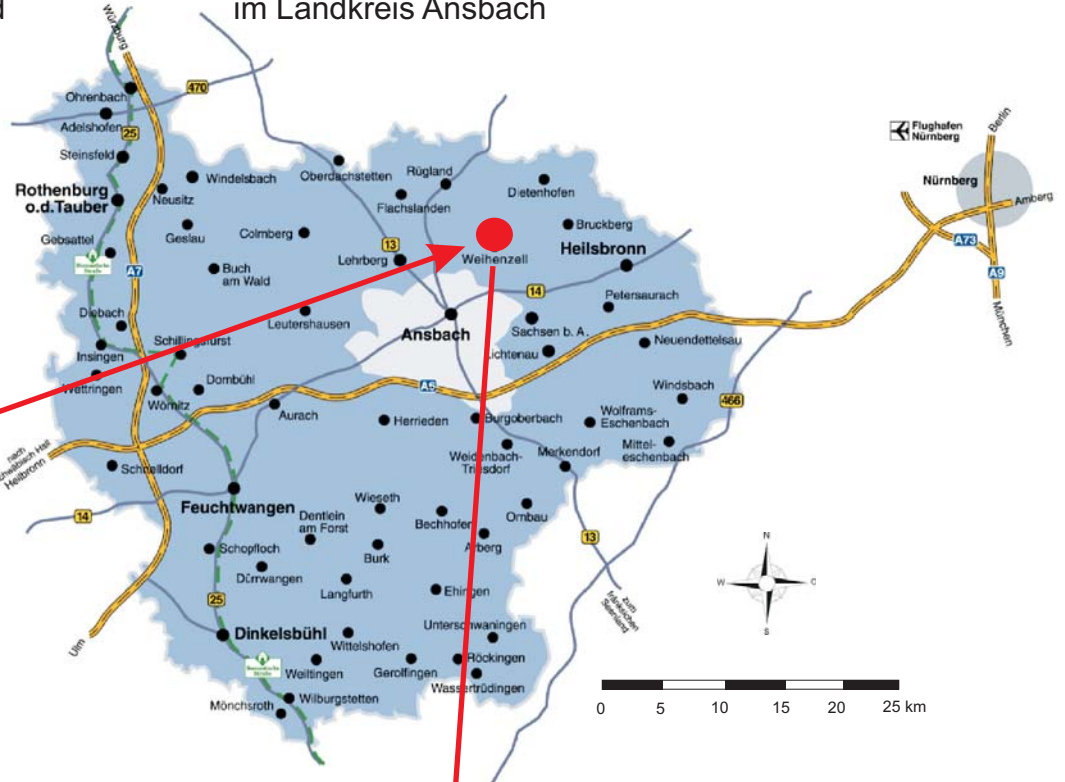

Gewerbegebiet Weihenzell

Wirtschaftsförderung Landkreis Ansbach GmbH
Crailsheimstraße 1, 91522 Ansbach
Tel.: 0981/ 468-1030, www.landkreis-ansbach.de

(I) Lage des Landkreises
Ansbach in Deutschland

(II) Lage der Gemeinde Weihenzell
im Landkreis Ansbach

Lage:

Gewerbegebiet Neumühle,
7km nördlich von Ansbach,
12 km nördlich der A6, Ausfahrt Ansbach

Flächenreserven:

2.000 m²
Erweiterung des Gewerbegebietes
ab 2020 53.000 m²

Planungsstand:

rechtskräftiger Bebauungsplan

(III) Lage des Gewerbegebietes
in Weihenzell