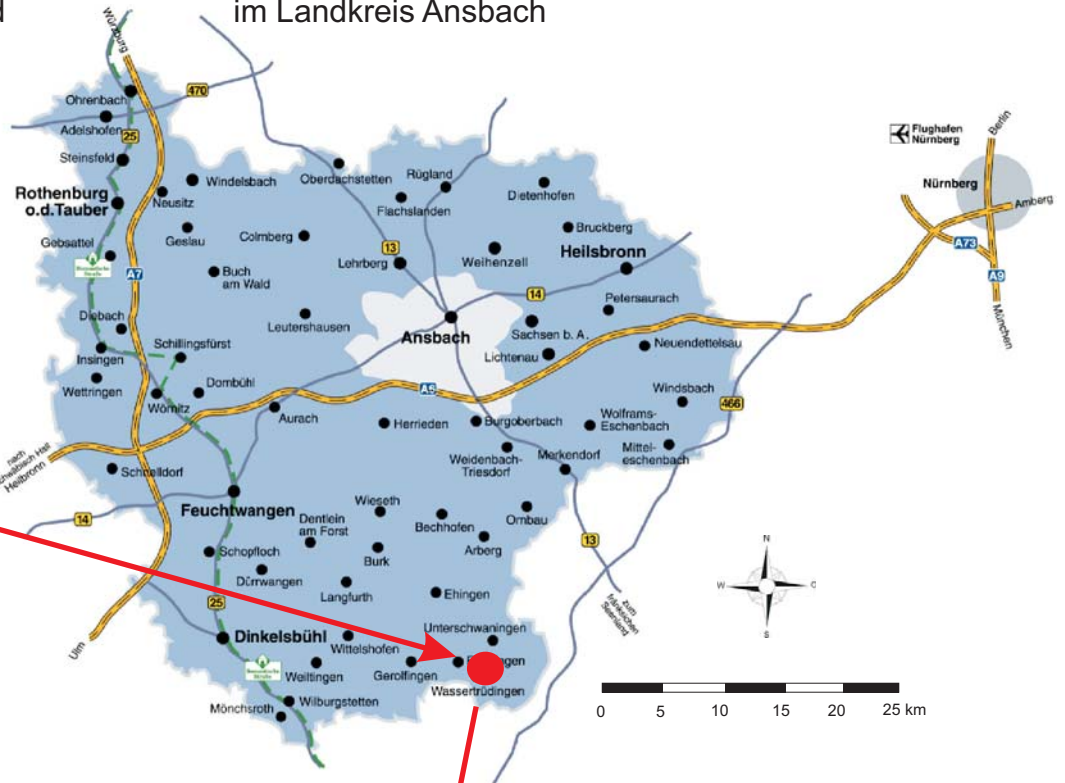

# Gewerbegebiet Wassertrüdingen

Wirtschaftsförderung Landkreis Ansbach GmbH  
Crailsheimstraße 1, 91522 Ansbach  
Tel: 0981/ 468-1030, [www.landkreis-ansbach.de](http://www.landkreis-ansbach.de)

(I) Lage des Landkreises  
Ansbach in Deutschland

(II) Lage der Stadt Wassertrüdingen  
im Landkreis Ansbach

**Lage:**  
Gewerbegebiet Opfenrieder Straße,  
25 km südlich der A 6, Ausfahrt Ansbach,  
23 km von der A 7, Ausfahrt Dinkelsbühl

**Flächenreserven:**  
43.000 m<sup>2</sup>