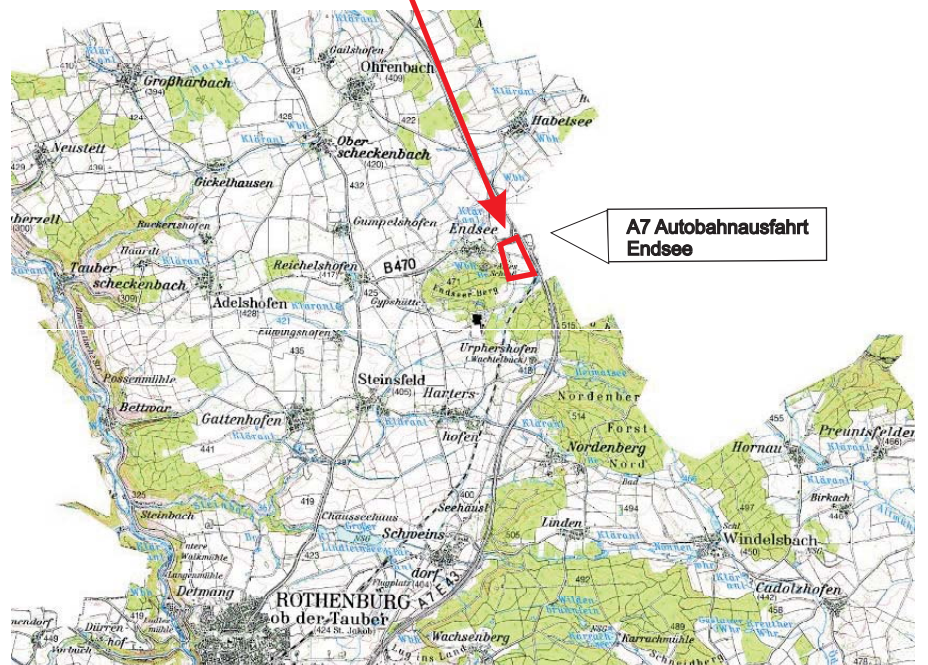

(III) Lage des Gewerbegebietes
in Steinsfeld

Stand: 2021

© Wirtschaftsförderung
Landkreis Ansbach GmbH