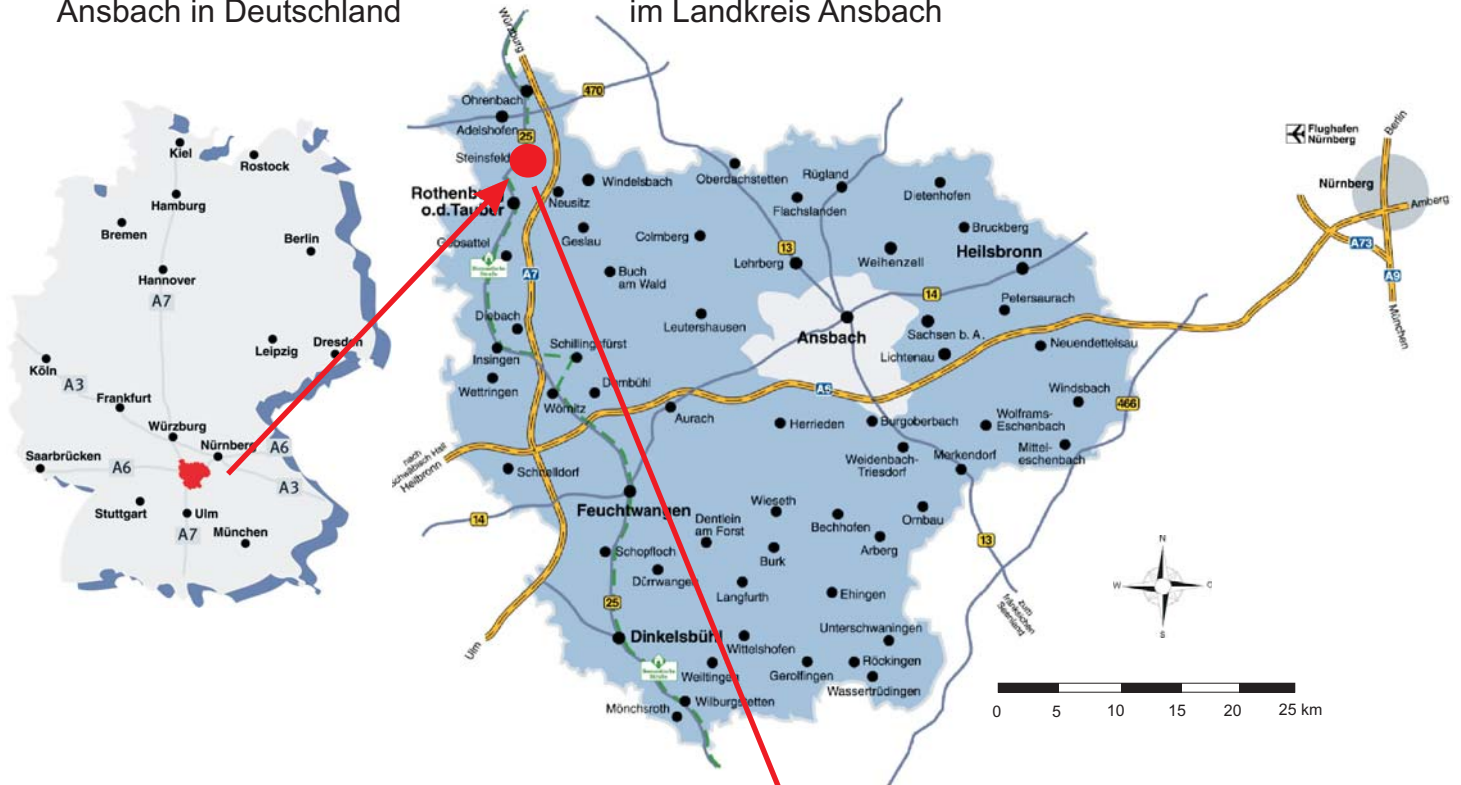

Gewerbegebiet Steinsfeld (Endsee)

Wirtschaftsförderung Landkreis Ansbach GmbH
Crailsheimstraße 1, 91522 Ansbach
Tel: 0981/ 468-1030, www.landkreis-ansbach.de

(I) Lage des Landkreises
Ansbach in Deutschland

(II) Lage der Gemeinde Steinsfeld
im Landkreis Ansbach

Lage:
Gewerbepark Endsee,
direkt an der A7,
Ausfahrt Endsee

Flächenreserven:
ca. 75.000 m²

Planungsstand:
rechtskräftiger Bebauungsplan

Erschließung:
teilweise erschlossen