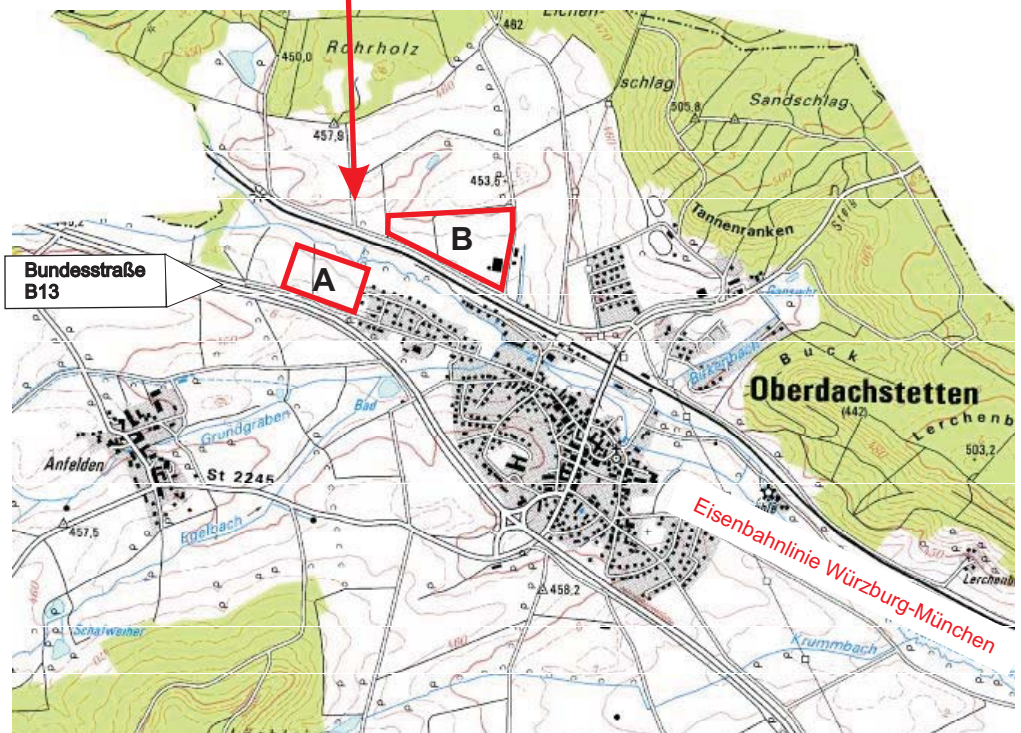

(III) Lage der Gewerbegebiete
in Oberdachstetten

Stand: 2021

© Wirtschaftsförderung
Landkreis Ansbach GmbH