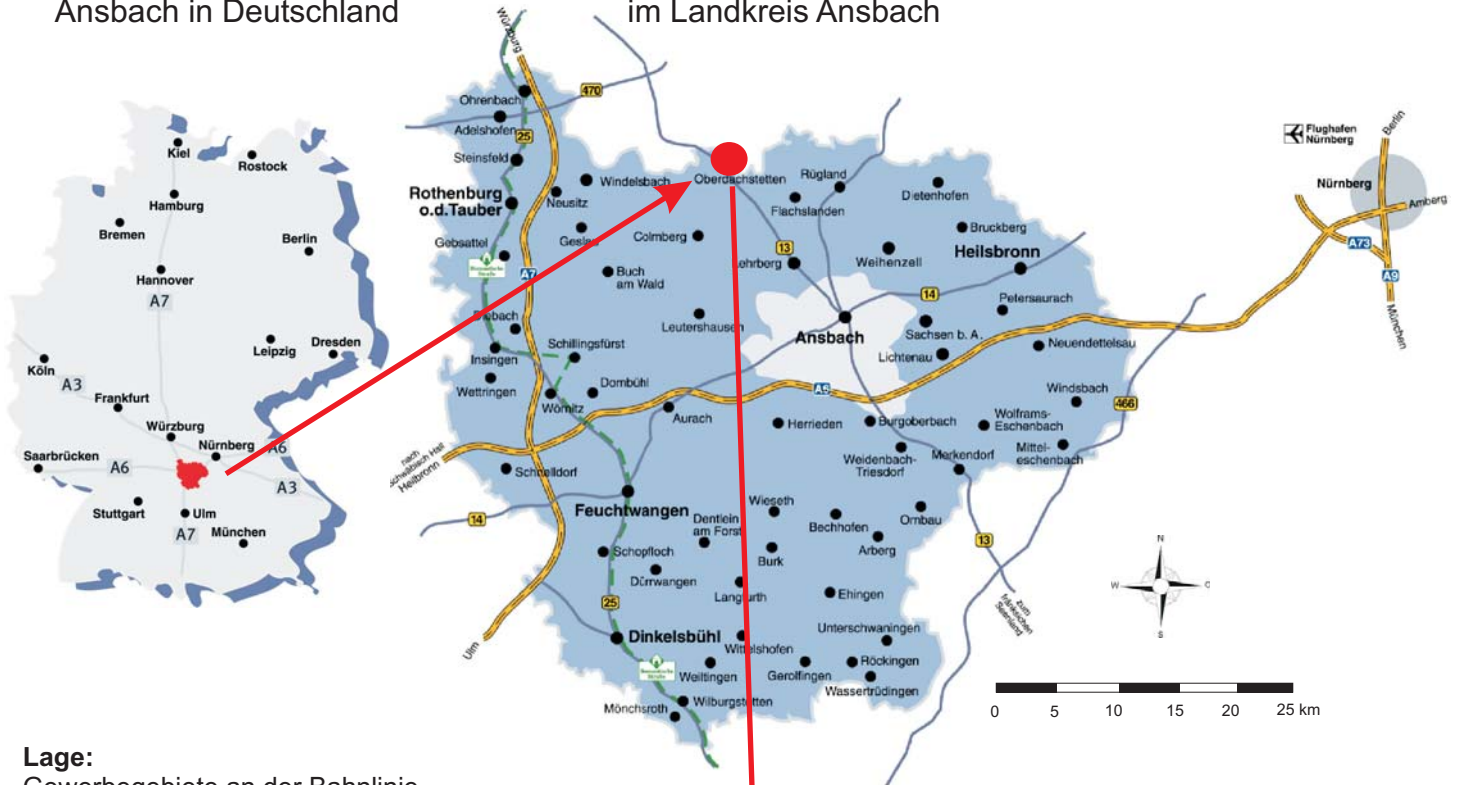

Gewerbegebiet Oberdachstetten

Wirtschaftsförderung Landkreis Ansbach GmbH
Crailsheimstraße 1, 91522 Ansbach
Tel: 0981/ 468-1030, www.landkreis-ansbach.de

(I) Lage des Landkreises
Ansbach in Deutschland

(II) Lage der Gemeinde Oberdachstetten
im Landkreis Ansbach

Lage:

Gewerbegebiete an der Bahnlinie
Würzburg-München und an der B 13

Flächenreserven:

- A) 52.000 m²
- B) 60.000 m²

Planungsstand:

- A) rechtskräftiger Bebauungsplan
- B) Bebauungsplan in Vorbereitung

Erschließung: