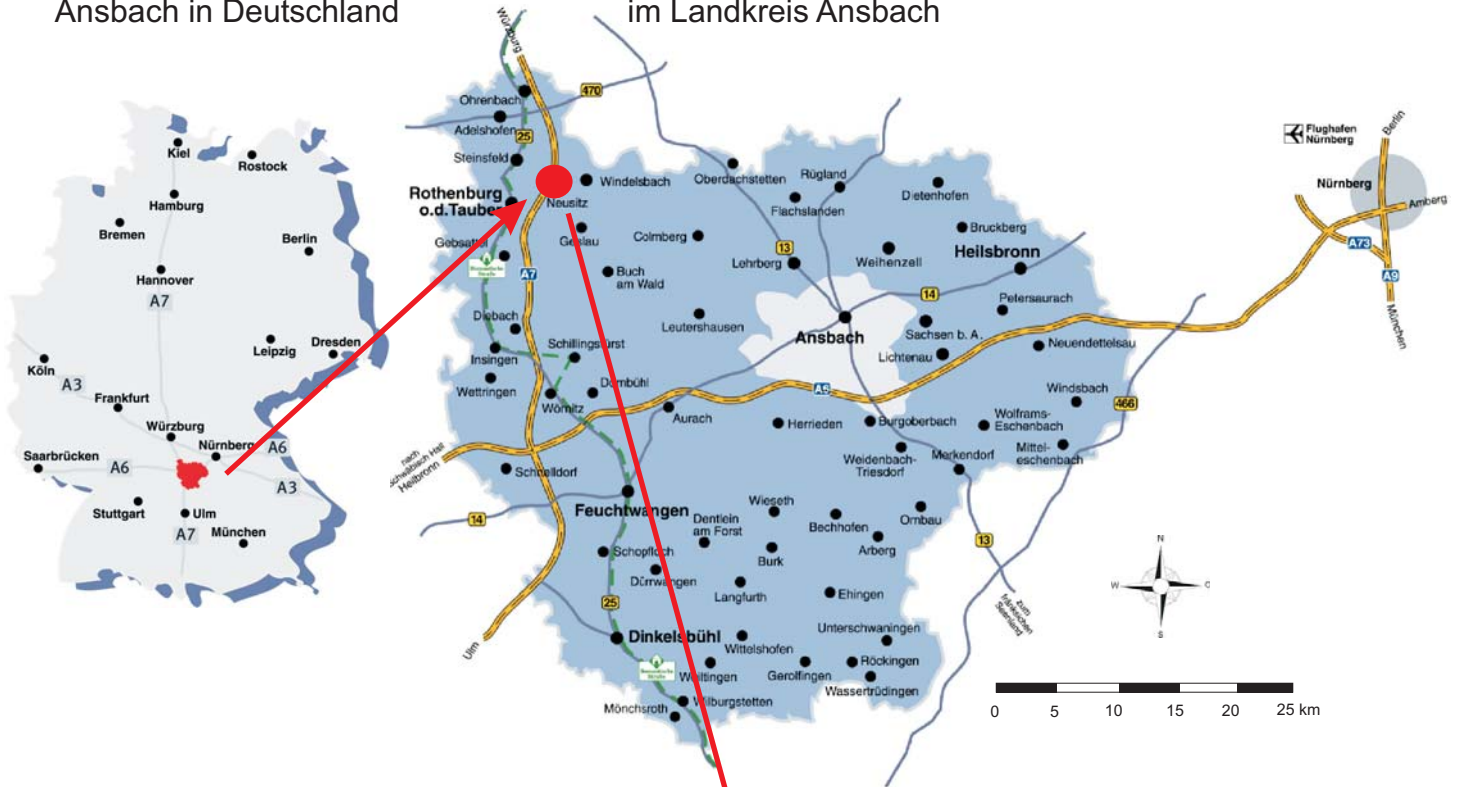

# Gewerbegebiet Neusitz

Wirtschaftsförderung Landkreis Ansbach GmbH  
Crailsheimstraße 1, 91522 Ansbach  
Tel: 0981/ 468-1030, www.landkreis-ansbach.de

(I) Lage des Landkreises  
Ansbach in Deutschland

(II) Lage der Gemeinde Neusitz  
im Landkreis Ansbach

## Lage:

Gewerbegebiet West, an der Staatsstraße 2250,  
1 km zur Autobahn A7,  
Ausfahrt Rothenburg o.d.T.

## Erschließung:

keine