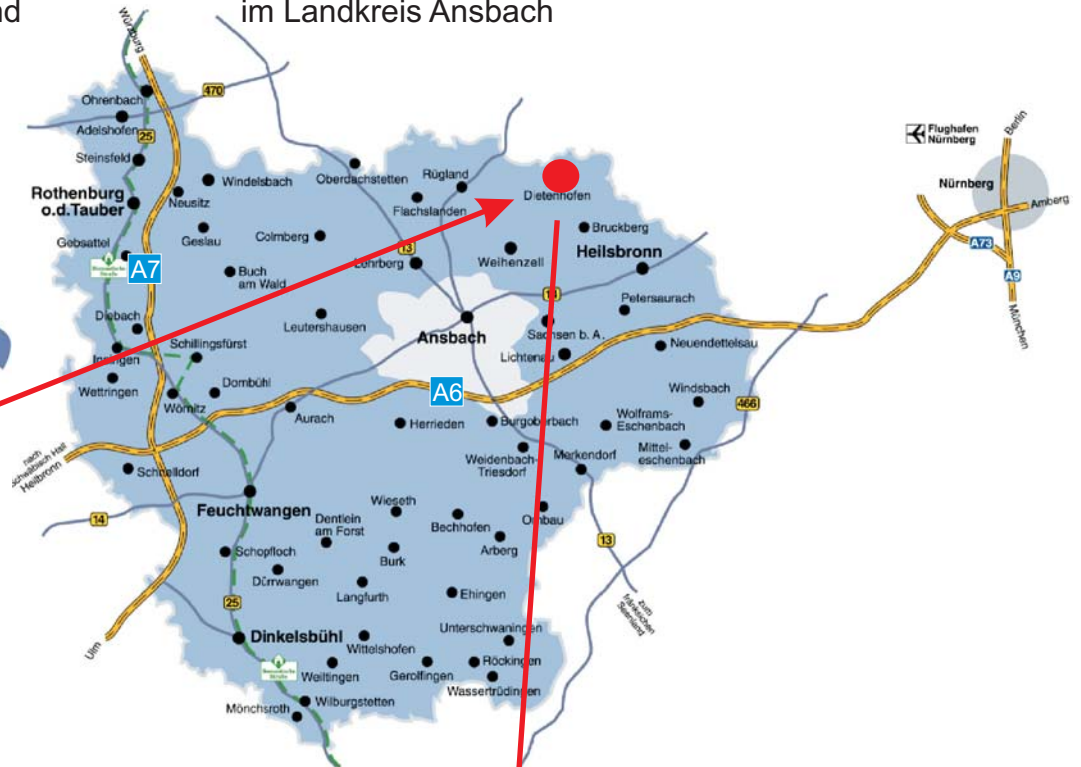

# Gewerbegebiet Diethenhofen

Wirtschaftsförderung Landkreis Ansbach GmbH  
Crailsheimstraße 1, 91522 Ansbach  
Tel: 0981/ 468-1030, [www.landkreis-ansbach.de](http://www.landkreis-ansbach.de)

(I) Lage des Landkreises  
Ansbach in Deutschland

(II) Lage der Gemeinde Diethenhofen  
im Landkreis Ansbach

(III) Lage des Gewerbegebietes  
in Diethenhofen

**Lage:**  
Neudorfer Höhe II

**Flächenreserven:**  
17.000 m<sup>2</sup>

**Planungsstand:**  
rechtskräftiger Bebauungsplan