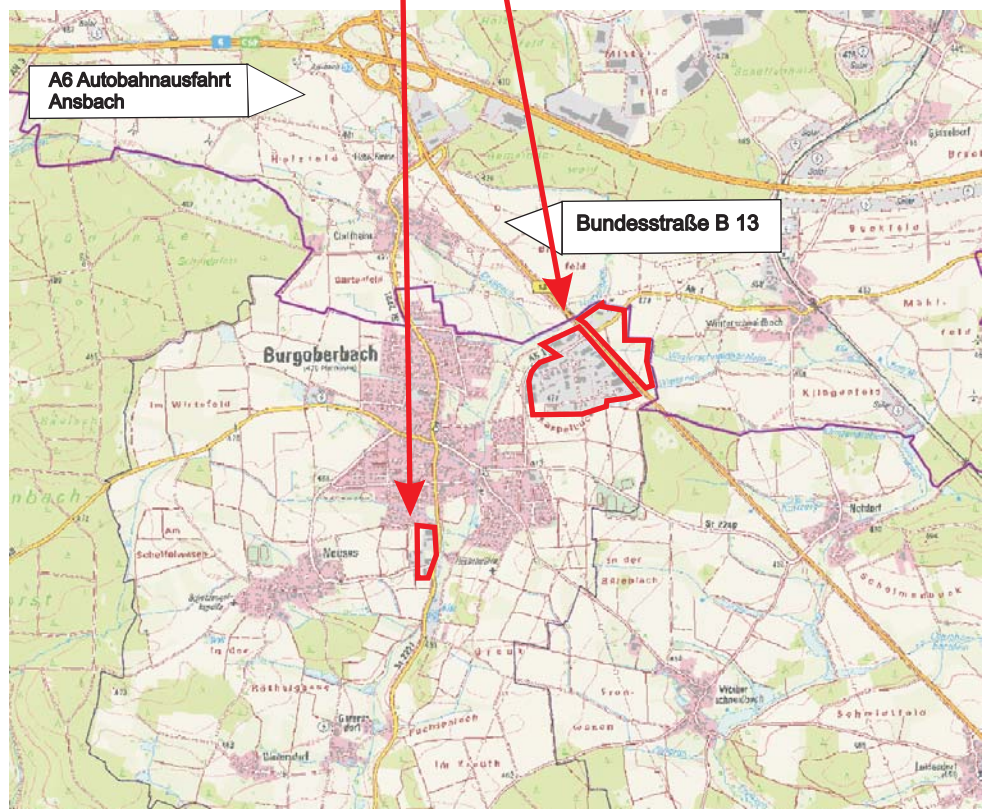

Ansprechpartner:

Gemeinde Burgoberbach
Herr Bürgermeister
Gerhard Rammler
Ansbacher Straße 24
91595 Burgoberbach
Tel.: 09805/9191-0
Fax: 09805/919191
www.gewerbegebiet-burgoberbach.de
e-mail: rammler@burgoberbach.de