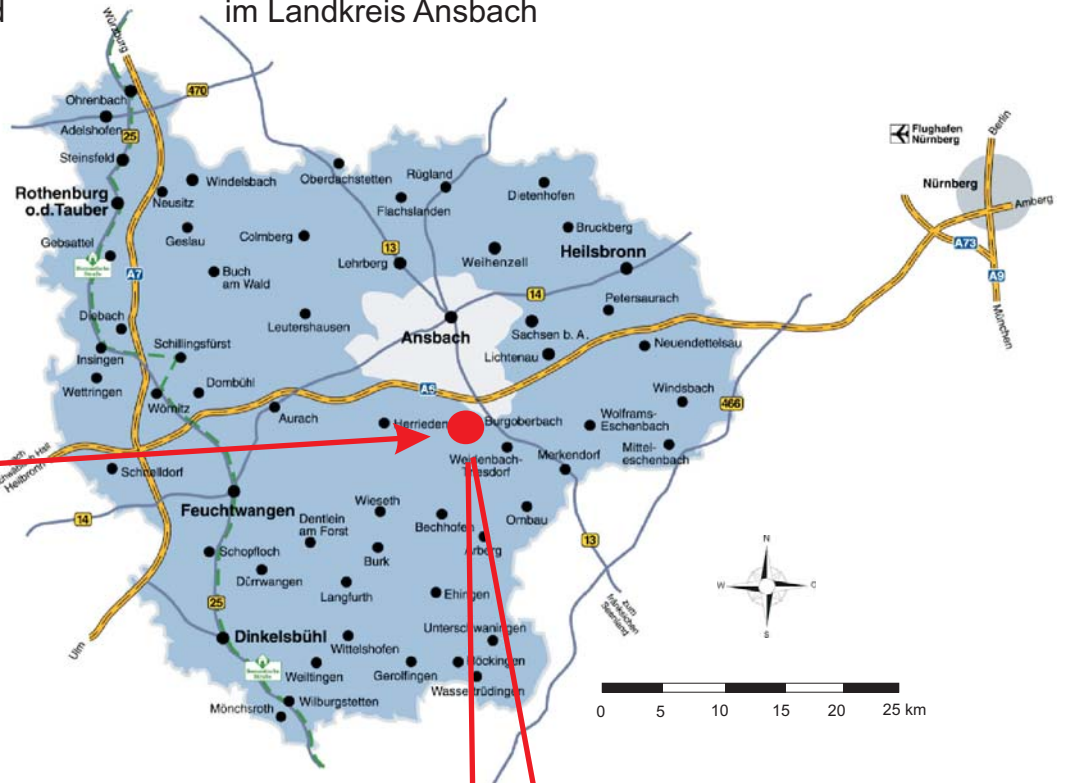

# Gewerbegebiet Burgoberbach

Wirtschaftsförderung Landkreis Ansbach GmbH  
Crailsheimstraße 1, 91522 Ansbach  
Tel: 0981/ 468-1030, [www.landkreis-ansbach.de](http://www.landkreis-ansbach.de)

(I) Lage des Landkreises  
Ansbach in Deutschland

(II) Lage der Gemeinde Burgoberbach  
im Landkreis Ansbach

(III) Lage der Gewerbegebiete  
in Burgoberbach

## Lage:

A 6, ca. 1,5 km südlich der  
Ausfahrt Ansbach