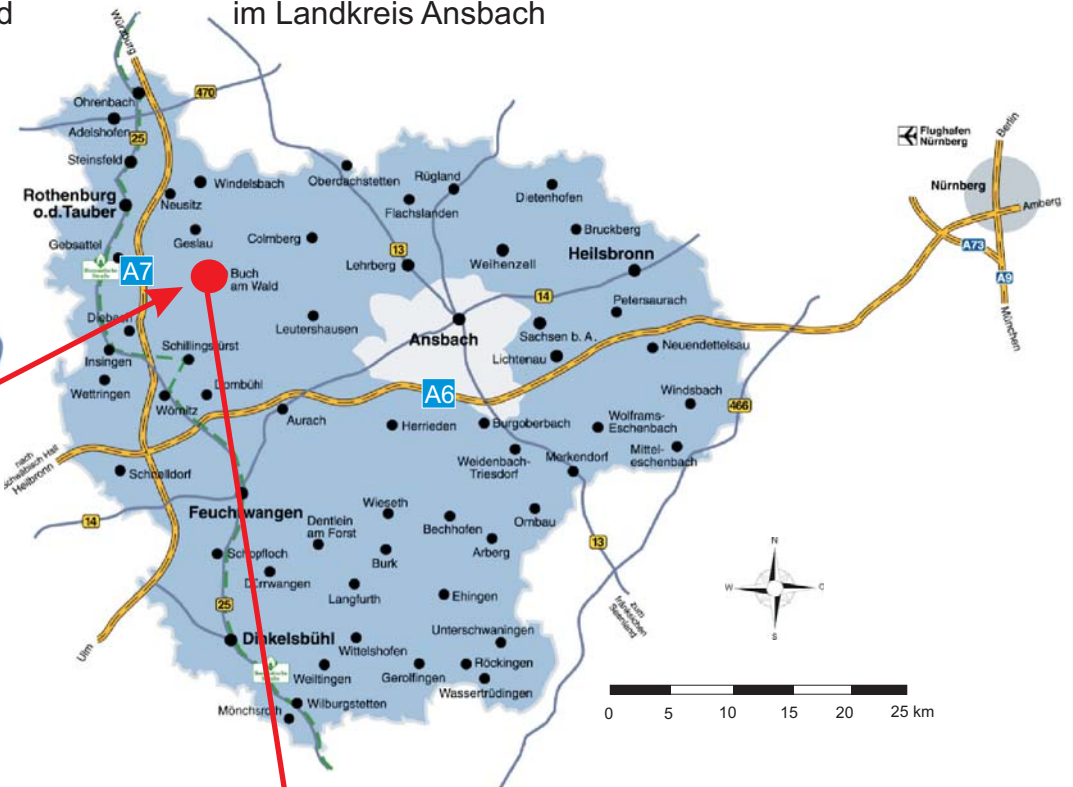

Gewerbegebiet Buch am Wald

Wirtschaftsförderung Landkreis Ansbach GmbH
Crailsheimstraße 1, 91522 Ansbach
Tel: 0981/ 468-1030, www.landkreis-ansbach.de

(I) Lage des Landkreises
Ansbach in Deutschland

(II) Lage der Gemeinde Buch am Wald
im Landkreis Ansbach

Lage:
am Ortsrand Richtung Frommetsfelden
nach Rothenburg o.d.Tauber 12 km
nach Ansbach 20 km

Flächenreserven:
1,5 ha

Planungsstand:
rechtskräftiger Bebauungsplan

Erschließung:
Erschließung: erfolgt nach Bedarf