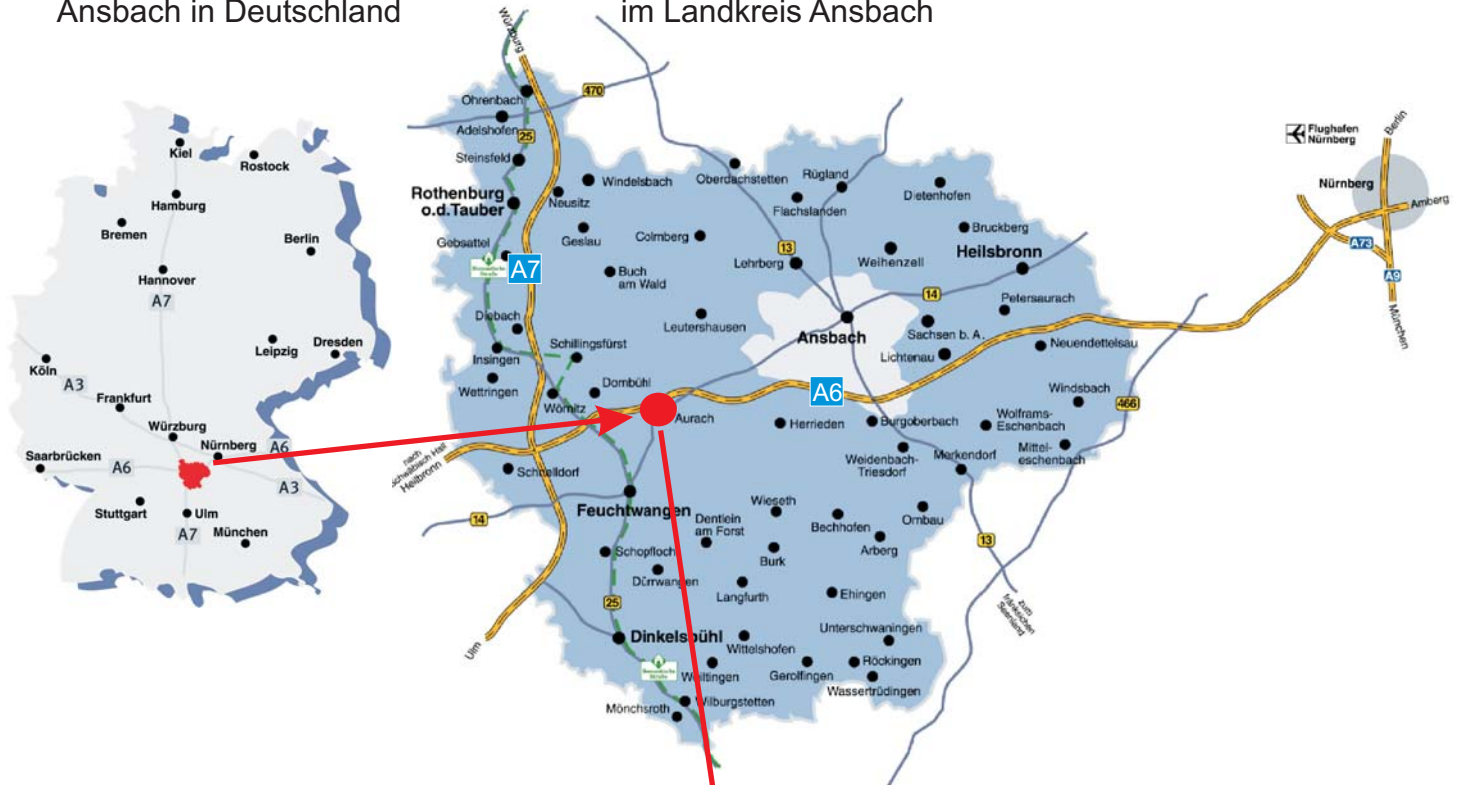

Gewerbegebiet Aurach

Wirtschaftsförderung Landkreis Ansbach GmbH
Crailsheimstraße 1, 91522 Ansbach
Tel: 0981/ 468-1030, www.landkreis-ansbach.de

(I) Lage des Landkreises
Ansbach in Deutschland

(II) Lage der Gemeinde Aurach
im Landkreis Ansbach

Lage:
A 6, unmittelbar an der Ausfahrt Aurach

(III) Lage des Gewerbegebietes
in Aurach

Flächenreserven:

Gemeinde: keine
Privat: 21.313 m²

Planungsstand:

rechtskräftige Bebauungspläne

Erschließung:

A Steinauer Weg I (erschlossen)
B) An der Eyerloher Straße
(nicht erschlossen, privat)