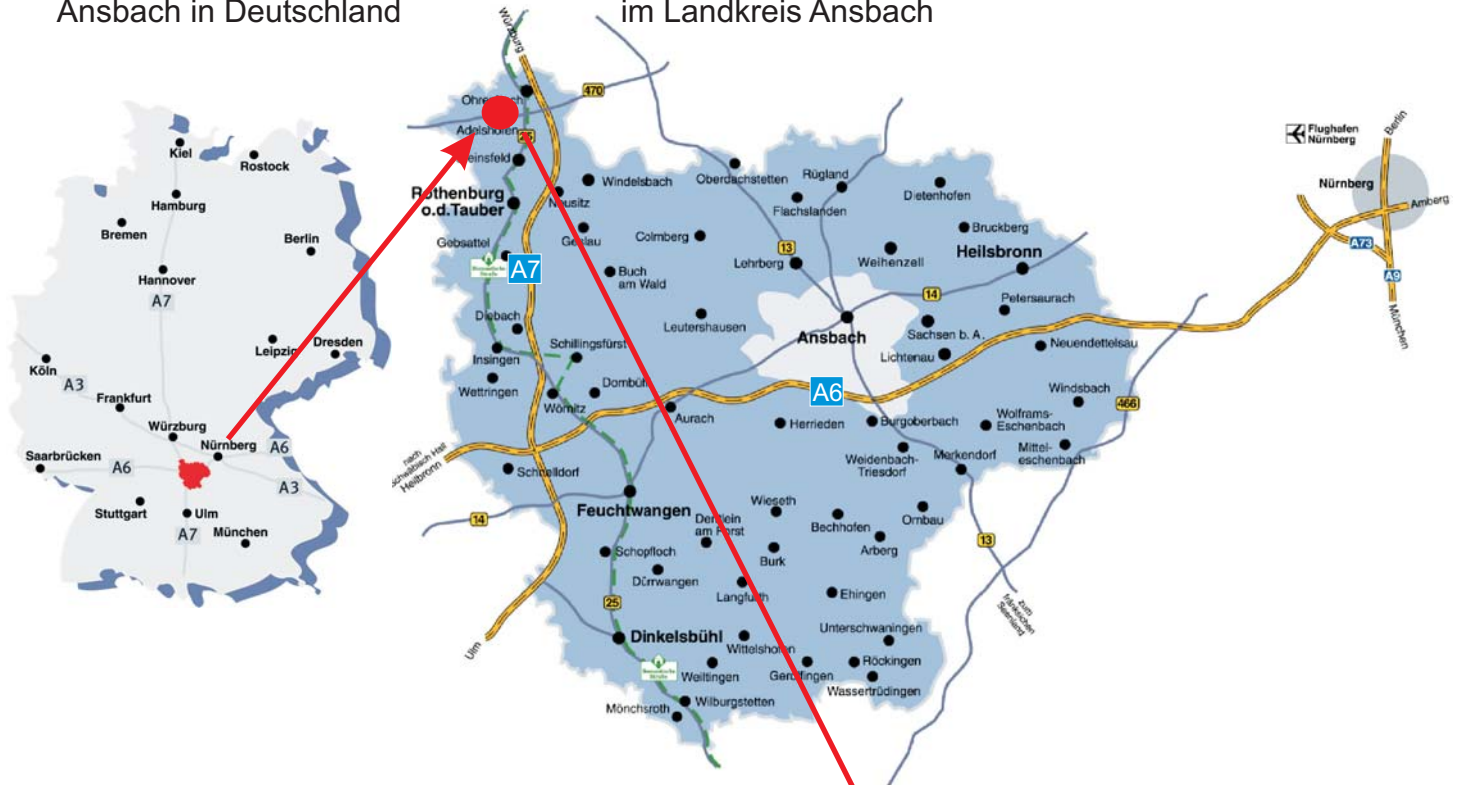

Gewerbegebiet Adelshofen

Wirtschaftsförderung Landkreis Ansbach GmbH
Crailsheimstraße 1, 91522 Ansbach
Tel: 0981/ 468-1030, www.landkreis-ansbach.de

(I) Lage des Landkreises
Ansbach in Deutschland

(II) Lage der Gemeinde Adelshofen
im Landkreis Ansbach

(III) Lage des Gewerbegebietes
in Adelshofen

Lage:
2 km von der A 7, Ausfahrt
Bad Windsheim, entfernt

Flächenreserven:
ca. 10.000 m²

Planungsstand:
rechtskräftiger Bebauungsplan

Erschließung:
vollständig erschlossen