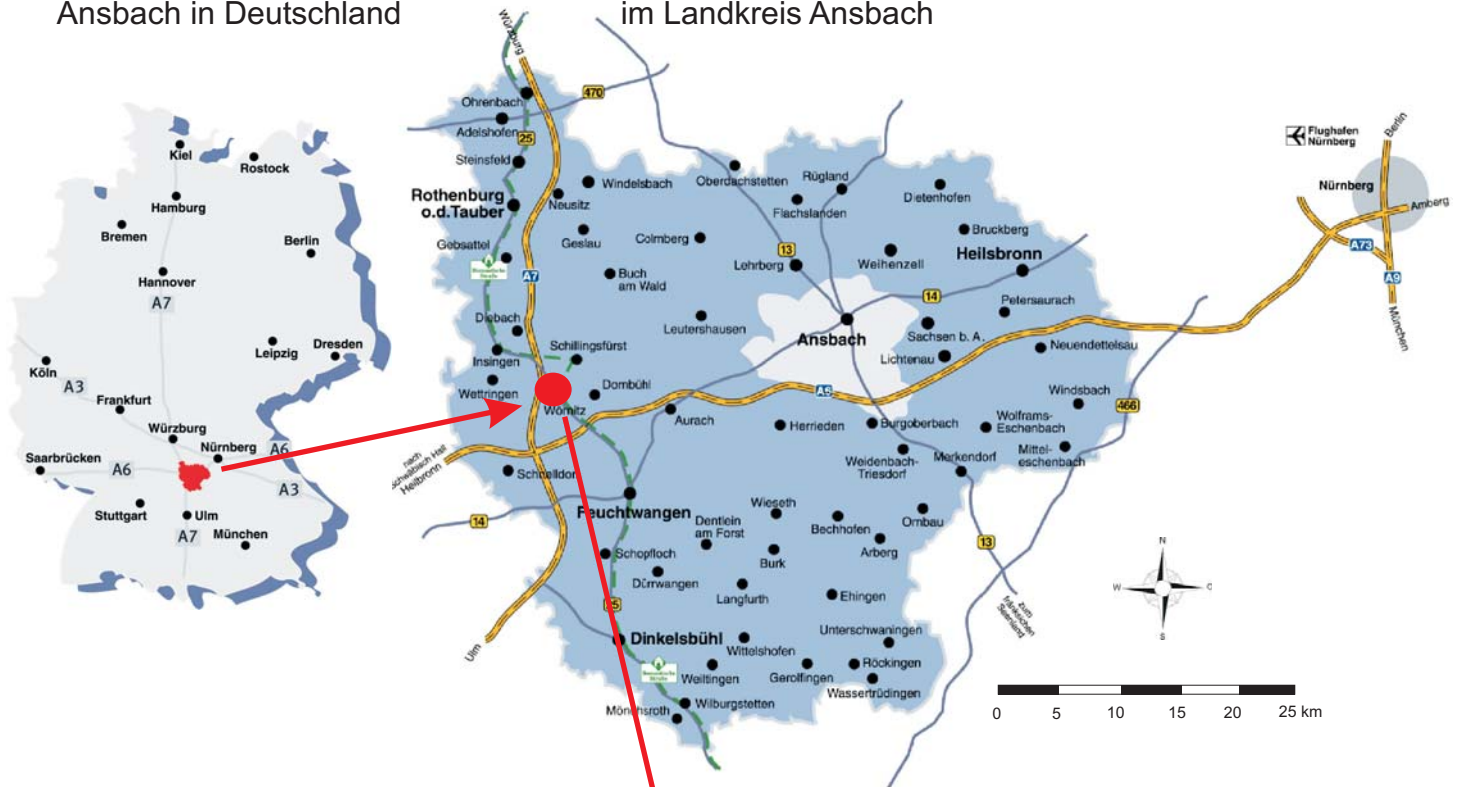

Gewerbegebiet Wörnitz

Wirtschaftsförderung Landkreis Ansbach GmbH
Crailsheimstraße 1, 91522 Ansbach
Tel.: 0981/ 468-1030, www.landkreis-ansbach.de

(I) Lage des Landkreises
Ansbach in Deutschland

(II) Lage der Gemeinde Wörnitz
im Landkreis Ansbach

Lage:
Gewerbegebiet Hammerstatt
unmittelbar an der Autobahn A7,
Ausfahrt Wörnitz; 3 km zur A6
Ausfahrt Feuchtwangen Nord

Flächenreserven:
42.300 m²

Planungsstand:
rechtskräftiger Bebauungsplan

Erschließung:
erschlossen

(III) Lage der zwei Gewerbegebiete
in Wörnitz