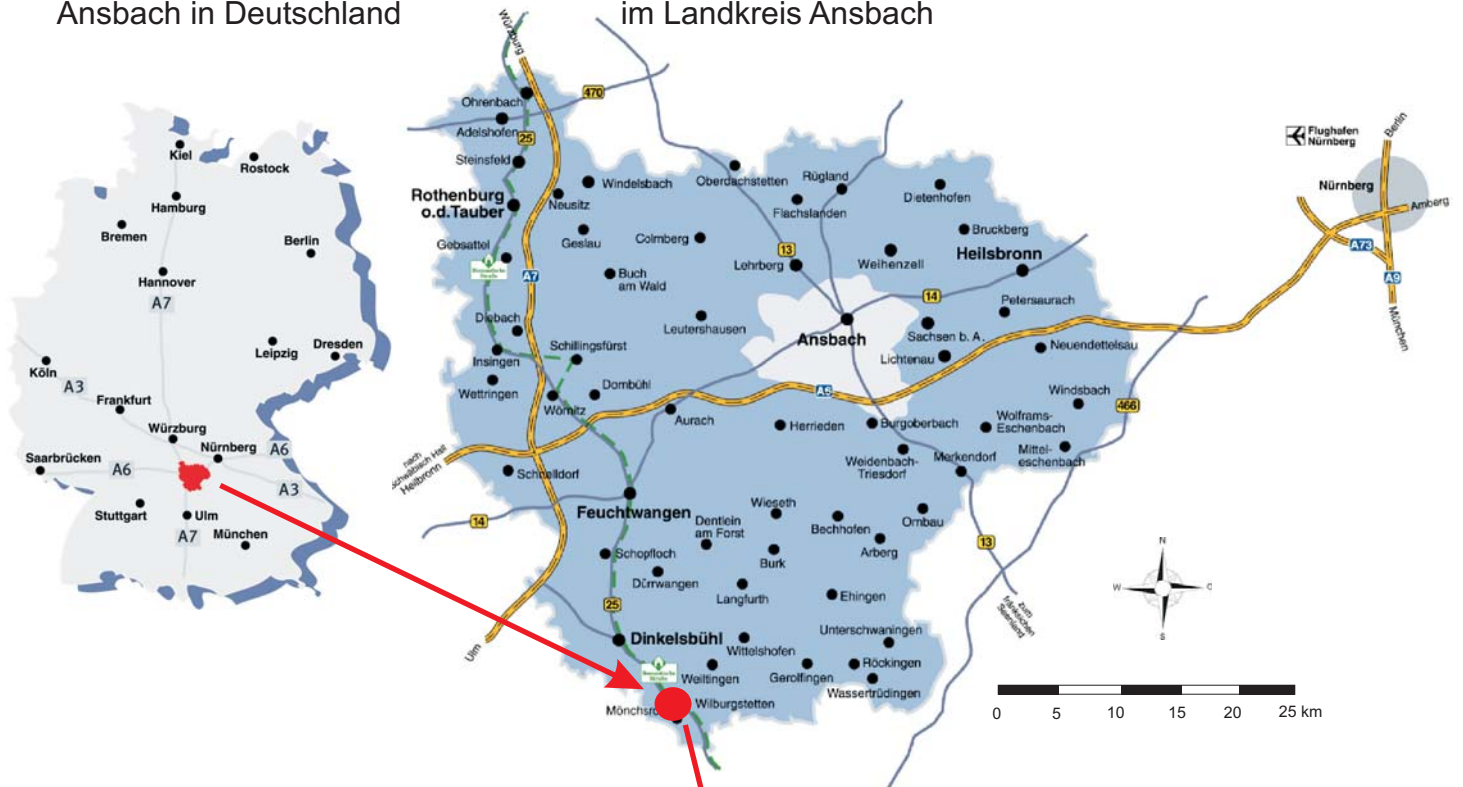

# Gewerbegebiet Wilburgstetten

Wirtschaftsförderung Landkreis Ansbach GmbH  
Crailsheimstraße 1, 91522 Ansbach  
Tel: 0981/ 468-1030, www.landkreis-ansbach.de

(I) Lage des Landkreises  
Ansbach in Deutschland

(II) Lage der Gemeinde Wilburgstetten  
im Landkreis Ansbach

**Lage:**  
am südlichen Ortsrand  
unmittelbar an der B 25,  
ca. 15 km zur Autobahn A7,  
Ausfahrt Dinkelsbühl

**Flächenreserven:**  
8.000 m<sup>2</sup>