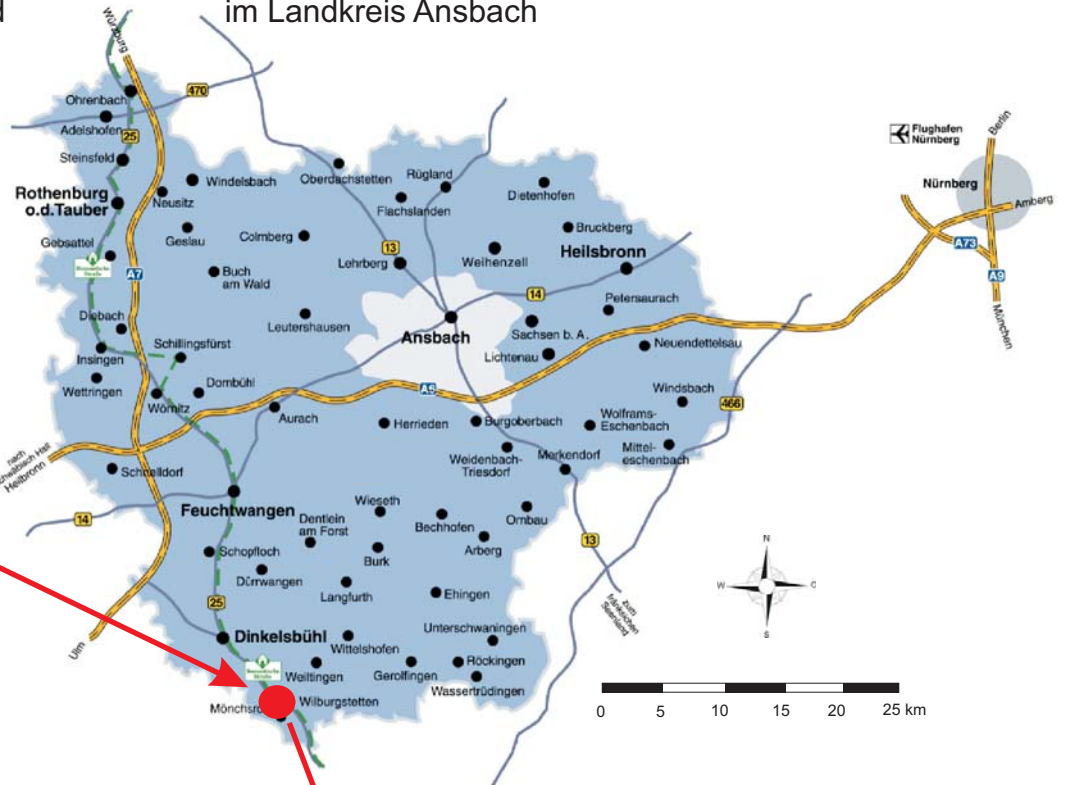

Gewerbegebiet Wilburgstetten

Wirtschaftsförderung Landkreis Ansbach GmbH
Crailsheimstraße 1, 91522 Ansbach
Tel: 0981/ 468-1030, www.landkreis-ansbach.de

(I) Lage des Landkreises
Ansbach in Deutschland

(II) Lage der Gemeinde Wilburgstetten
im Landkreis Ansbach

Lage:

am südlichen Ortsrand
unmittelbar an der B 25,
ca. 15 km zur Autobahn A7,
Ausfahrt Dinkelsbühl

Flächenreserven:

20.000 m²

Planungsstand:

rechtskräftiger Bebauungsplan

Erschließung:

noch nicht abgeschlossen

(III) Lage der Gewerbegebiete
in Wilburgstetten