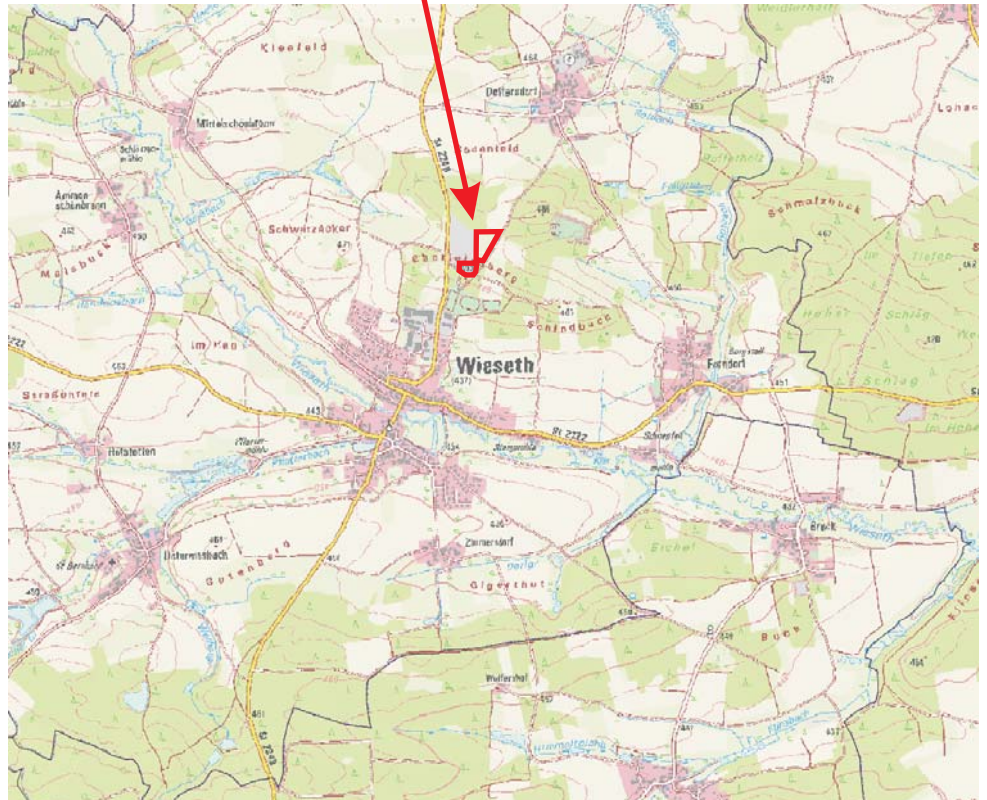

(III) Lage des Gewerbegebietes
in Wieseth

Stand: 2021

© Wirtschaftsförderung
Landkreis Ansbach GmbH