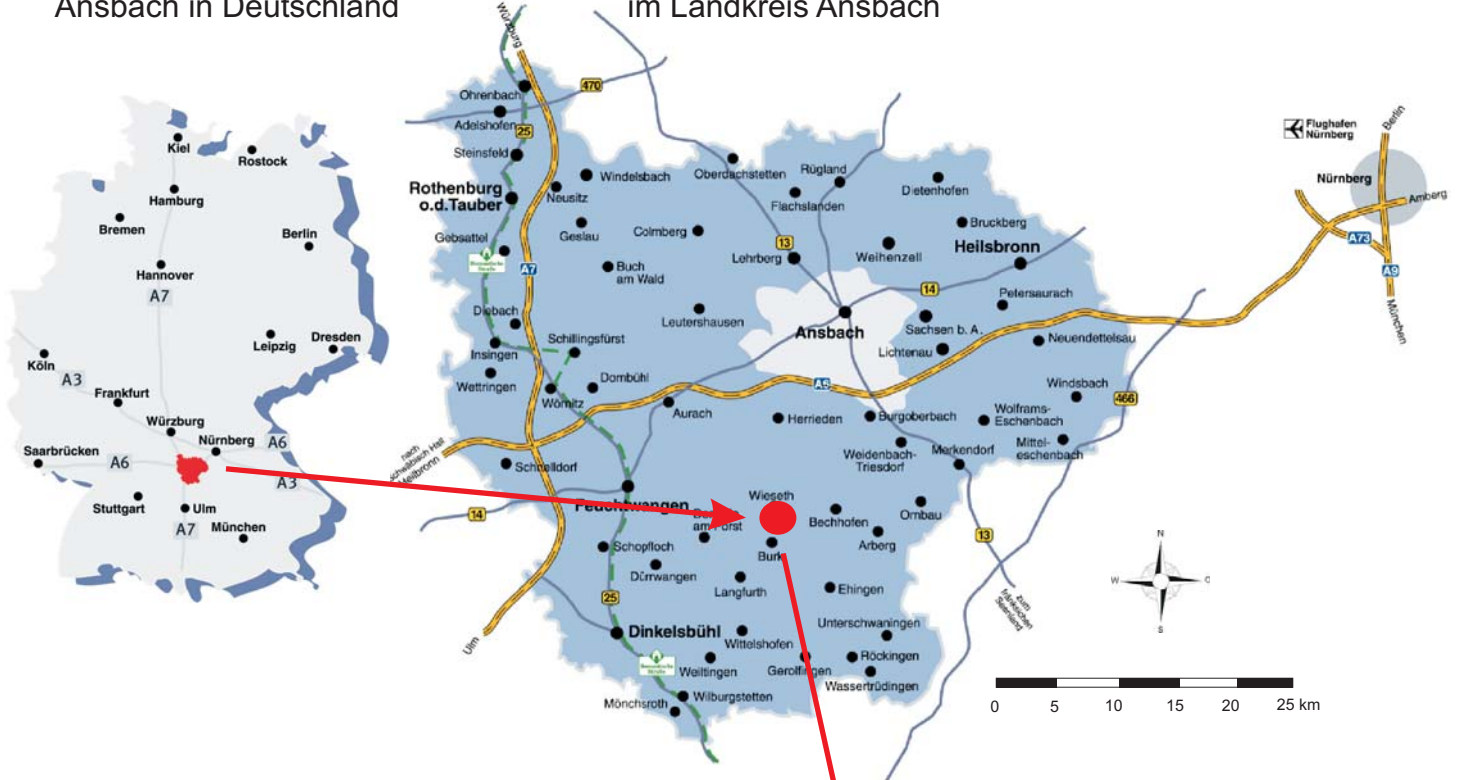

Gewerbegebiet Wieseth

Wirtschaftsförderung Landkreis Ansbach GmbH
Crailsheimstraße 1, 91522 Ansbach
Tel: 0981/ 468-1030, www.landkreis-ansbach.de

(I) Lage des Landkreises
Ansbach in Deutschland

(II) Lage der Gemeinde Wieseth
im Landkreis Ansbach

Lage:

Gewerbegebiet "Am Sportplatz"
15 km südlich der A6, Ausfahrt Herrieden
15 km östlich der A7, Ausfahrt Feuchtwangen

Flächenreserven:

ca. 17.000 m²

Planungsstand:

Bebauungsplan in Aufstellung

Erschließung: