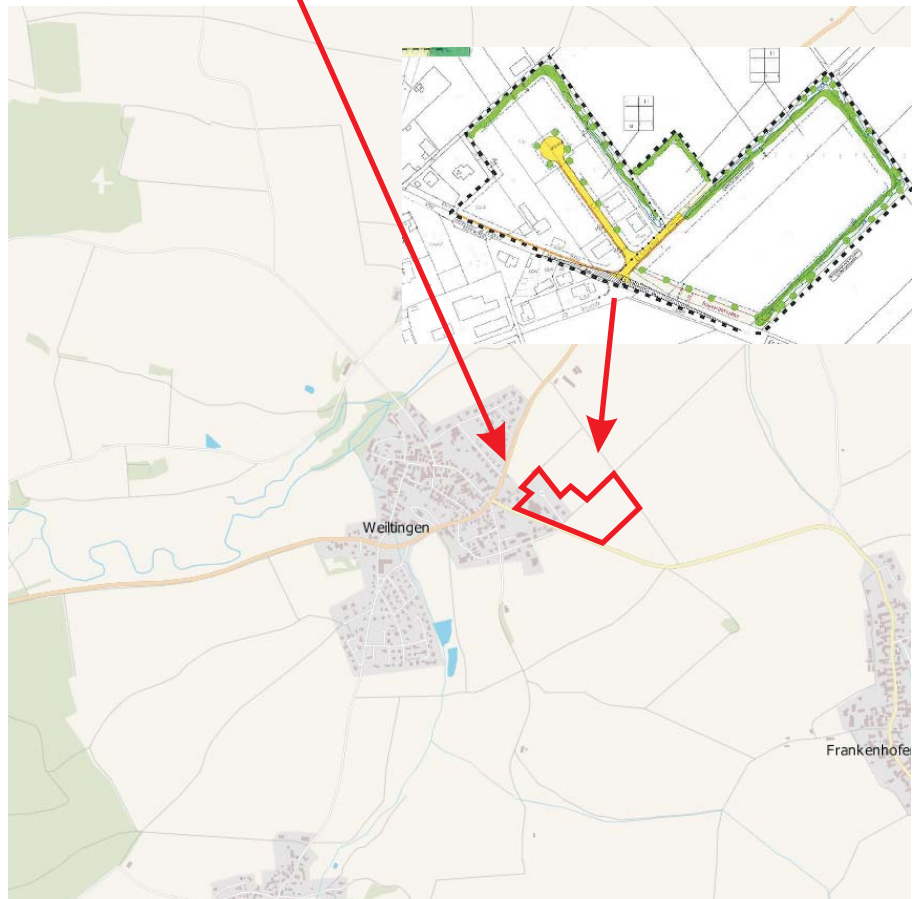

(III) Lage des Gewerbegebietes
in Weiltingen

Stand: 2019

© Wirtschaftsförderung
Landkreis Ansbach GmbH