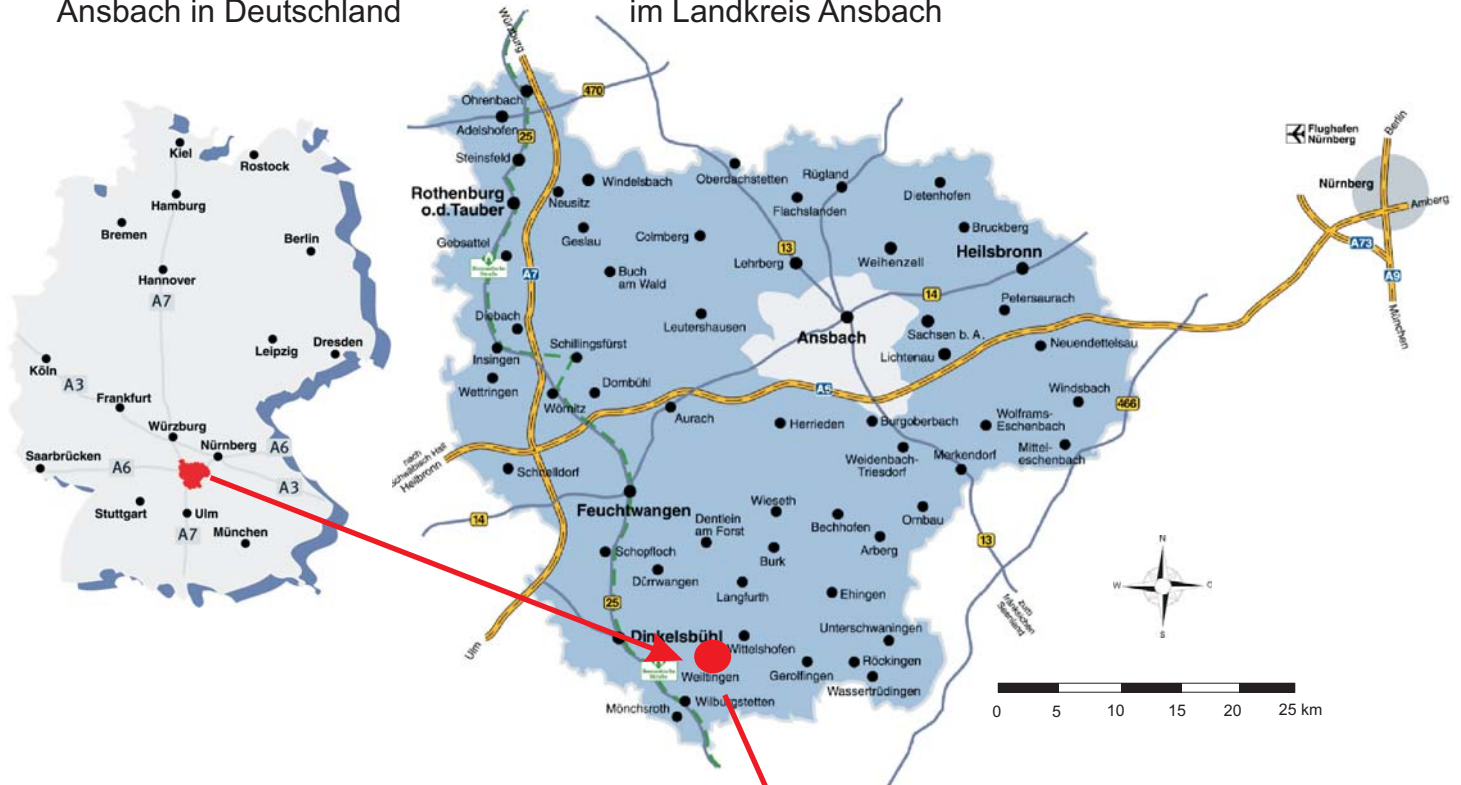

Gewerbegebiet Weiltingen

Wirtschaftsförderung Landkreis Ansbach GmbH
Crailsheimstraße 1, 91522 Ansbach
Tel: 0981/ 468-1030, www.landkreis-ansbach.de

(I) Lage des Landkreises
Ansbach in Deutschland

(II) Lage der Gemeinde Weiltingen
im Landkreis Ansbach

Lage:
Gewerbegebiet Weiltingen
25 km südlich der A6, Ausfahrt Ansbach
20 km östlich der A7, Ausfahrt Dinkelsbühl

Flächenreserven:
3.000 m²

Planungsstand:
rechtskräftiger Bebauungsplan

Erschließung:
teilweise erschlossen