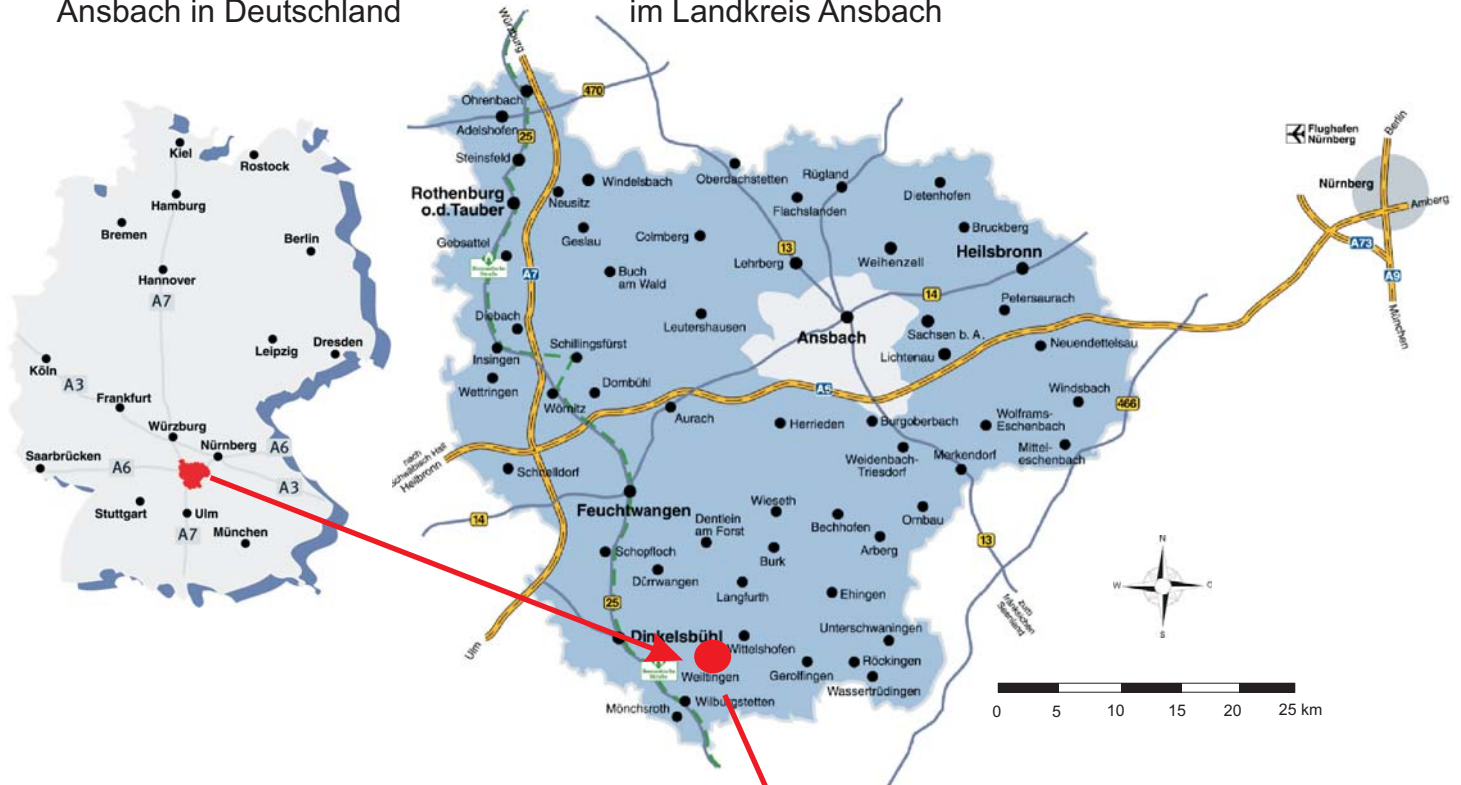

# Gewerbegebiet Weiltingen

Wirtschaftsförderung Landkreis Ansbach GmbH  
Crailsheimstraße 1, 91522 Ansbach  
Tel: 0981/ 468-1030, [www.landkreis-ansbach.de](http://www.landkreis-ansbach.de)

(I) Lage des Landkreises  
Ansbach in Deutschland

(II) Lage der Gemeinde Weiltingen  
im Landkreis Ansbach

## Lage:

Gewerbegebiet Weiltingen  
25 km südlich der A6, Ausfahrt Ansbach  
20 km östlich der A7, Ausfahrt Dinkelsbühl

## Erschließung:

teilweise erschlossen