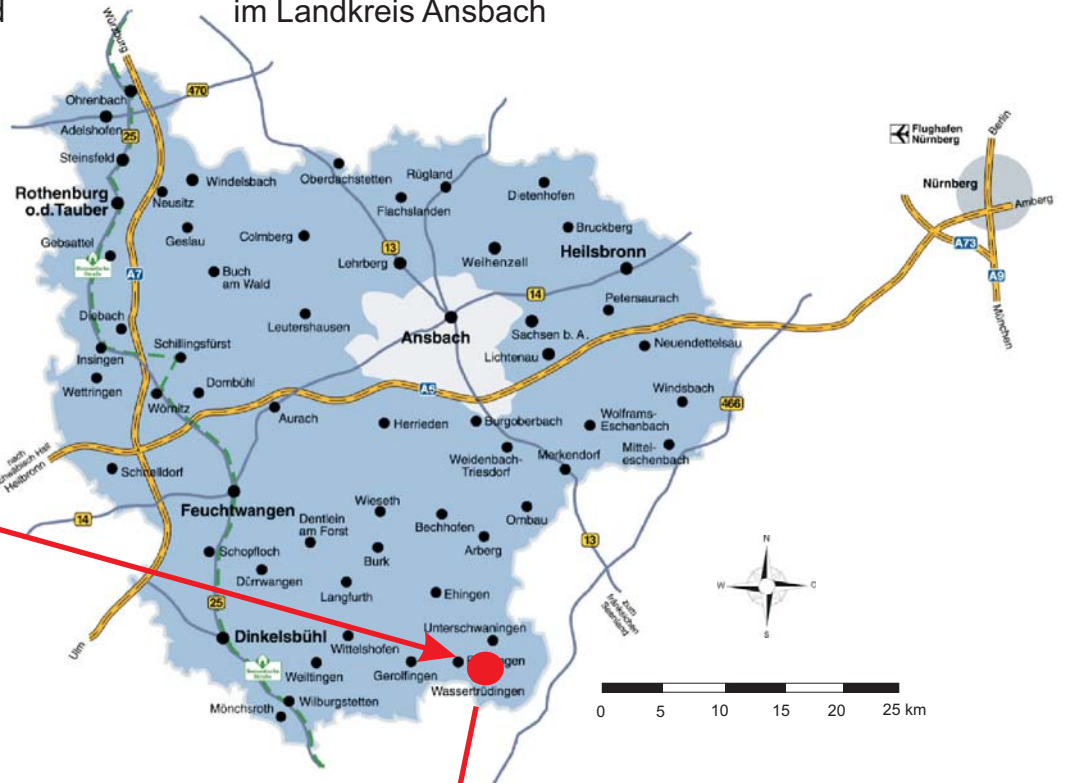

# Gewerbegebiet Wassertrüdingen

Wirtschaftsförderung Landkreis Ansbach GmbH  
Crailsheimstraße 1, 91522 Ansbach  
Tel: 0981/ 468-1030, [www.landkreis-ansbach.de](http://www.landkreis-ansbach.de)

(I) Lage des Landkreises  
Ansbach in Deutschland

(II) Lage der Stadt Wassertrüdingen  
im Landkreis Ansbach

**Lage:**  
Gewerbegebiet Opfenrieder Straße,  
25 km südlich der A 6, Ausfahrt Ansbach,  
23 km von der A 7, Ausfahrt Dinkelsbühl

**Flächenreserven:**  
118.000 m<sup>2</sup>