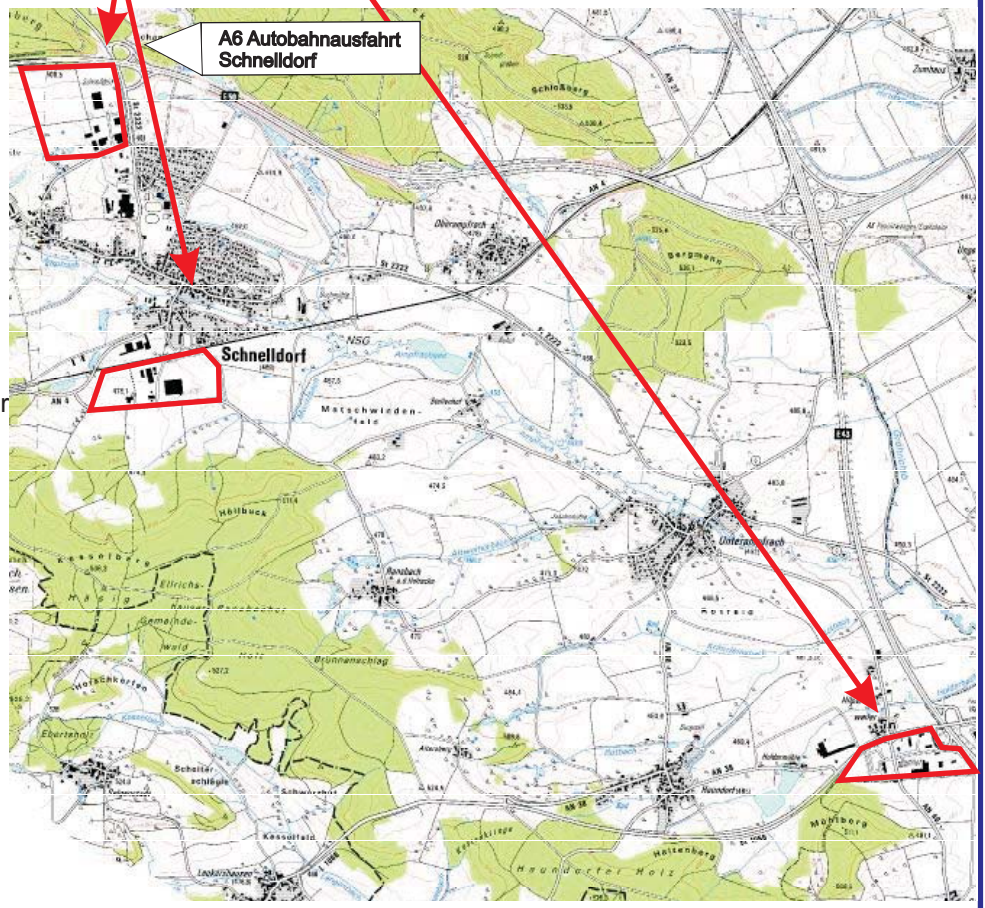

Stand: 2021

© Wirtschaftsförderung
Landkreis Ansbach GmbH