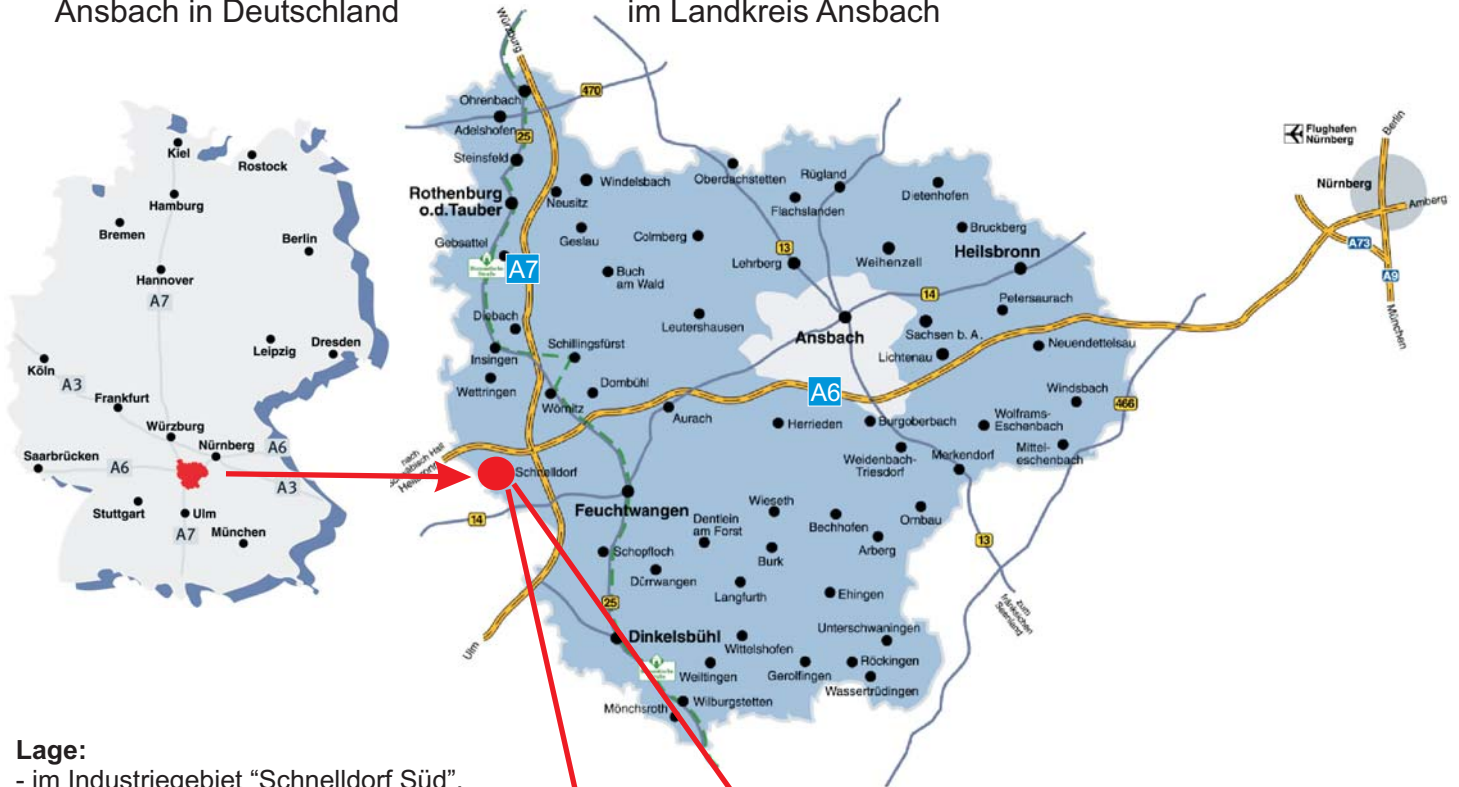

Gewerbegebiete Schnelldorf

Wirtschaftsförderung Landkreis Ansbach GmbH
Crailsheimstraße 1, 91522 Ansbach
Tel: 0981/ 468-1030, www.landkreis-ansbach.de

(I) Lage des Landkreises
Ansbach in Deutschland

(II) Lage der Gemeinde Schnelldorf
im Landkreis Ansbach

Lage:

- im Industriegebiet "Schnelldorf Süd",
3 km zur Autobahn A6, Ausfahrt Schnelldorf
Bahnlinie Nürnberg-Stuttgart unmittelbar
am Gelände.
- im Gewerbegebiet "Birkenberg"
unmittelbar an der Autobahn A6
- im Industrie- und Gewerbegebiet
Hilpertsweiler unmittelbar an der
Autobahn A7

(III) Lage des Gewerbegebietes
in Schnelldorf

Flächenreserven:

45.000 m²

Planungsstand:

rechtskräftige Bebauungspläne

Festsetzungen:

- Grundflächenzahl: 0,8
- Baumassenzahl: 10 (Schnelldorf Süd)
- Geschossflächenzahl: 2,4 (Birkenberg)
- Geschossflächenzahl: 1,6 (Hilpertsweiler)