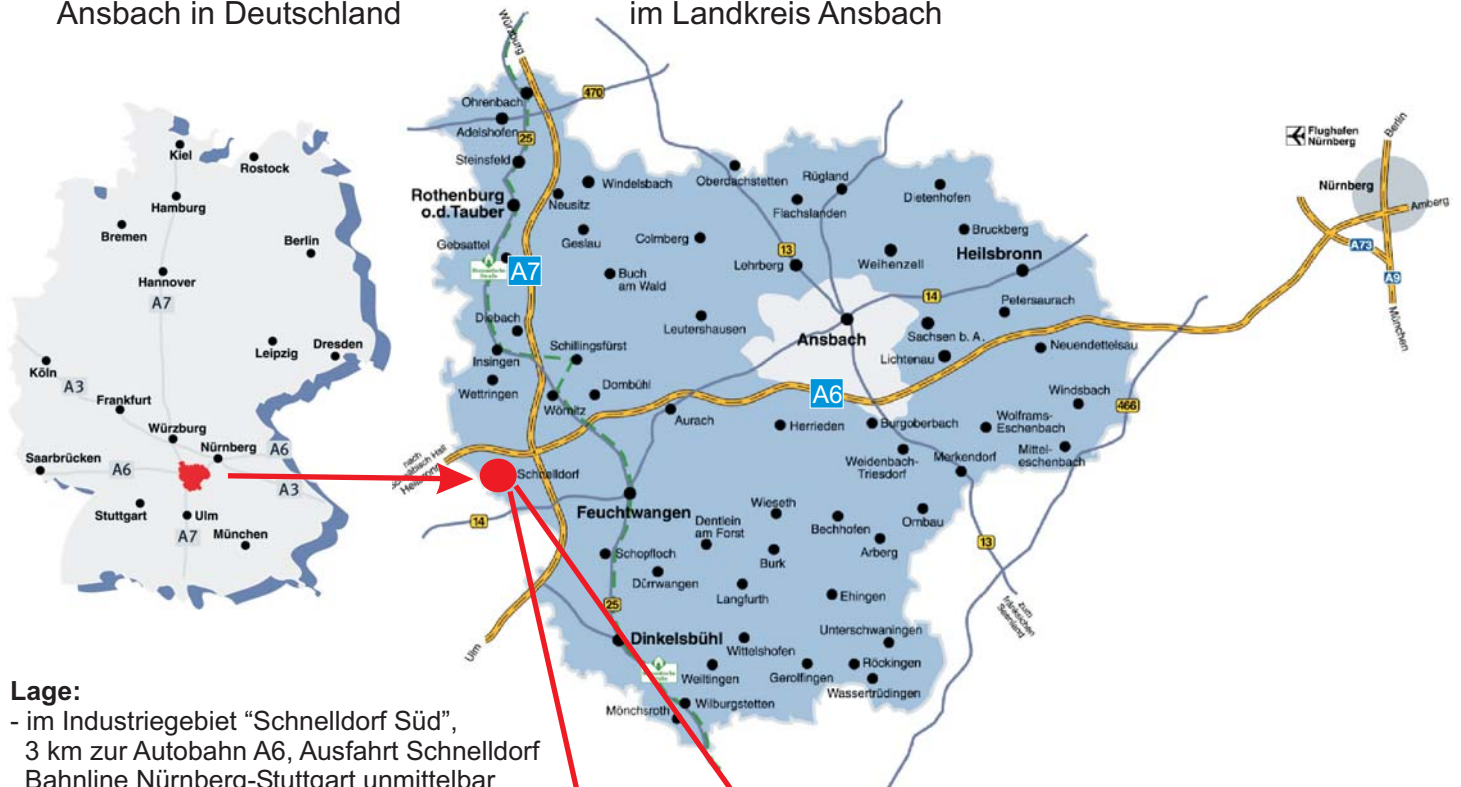

Gewerbegebiete Schnelldorf

Wirtschaftsförderung Landkreis Ansbach GmbH
Crailsheimstraße 1, 91522 Ansbach
Tel: 0981/ 468-1030, www.landkreis-ansbach.de

(I) Lage des Landkreises
Ansbach in Deutschland

(II) Lage der Gemeinde Schnelldorf
im Landkreis Ansbach

Lage:

- im Industriegebiet "Schnelldorf Süd", 3 km zur Autobahn A6, Ausfahrt Schnelldorf
- im Gewerbegebiet "Birkenberg" unmittelbar an der Autobahn A6
- im Industrie- und Gewerbegebiet Hilpertswailer unmittelbar an der Autobahn A7