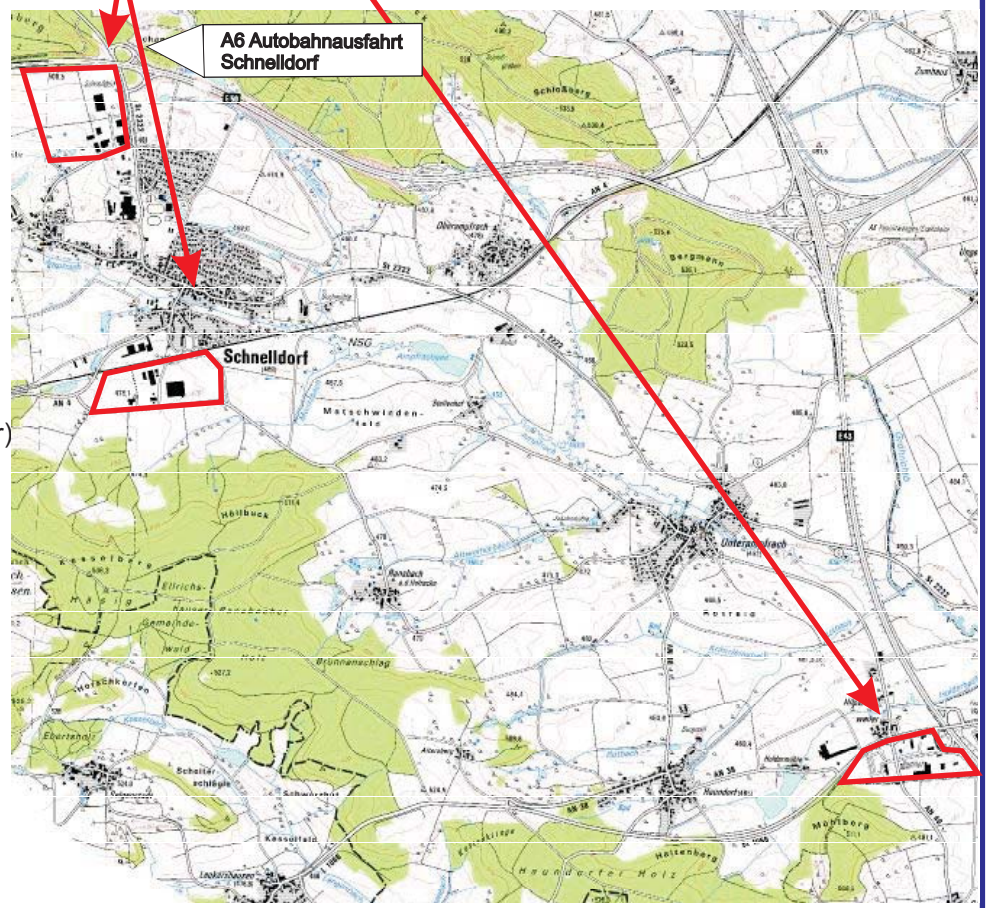

Stand: 2018

© Wirtschaftsförderung
Landkreis Ansbach GmbH