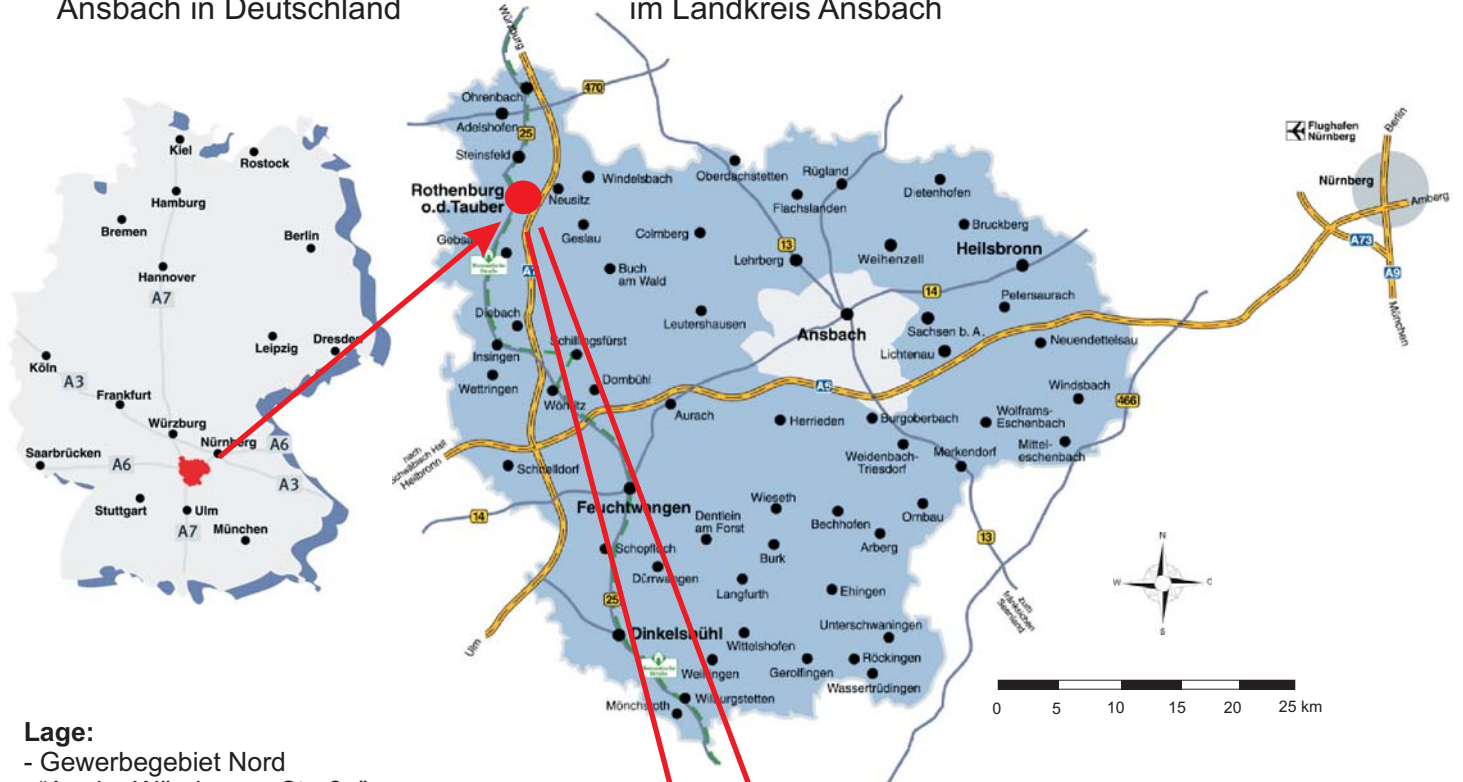

Gewerbegebiete Rothenburg o.d.Tauber

Wirtschaftsförderung Landkreis Ansbach GmbH
Crailsheimstraße 1, 91522 Ansbach
Tel: 0981/ 468-1030, www.landkreis-ansbach.de

(I) Lage des Landkreises
Ansbach in Deutschland

(II) Lage der Großen Kreisstadt Rothenburg o.d.Tauber
im Landkreis Ansbach

Lage:

- Gewerbegebiet Nord
"An der Würzburger Straße"
- Gewerbegebiet "Südwest"

Flächenreserven:

Ca. 120.000 m²

Planungsstand:

- Bebauungsplan in Aufstellung ("Nord")
- Bebauungsplan rechtskräftig ("Südwest")