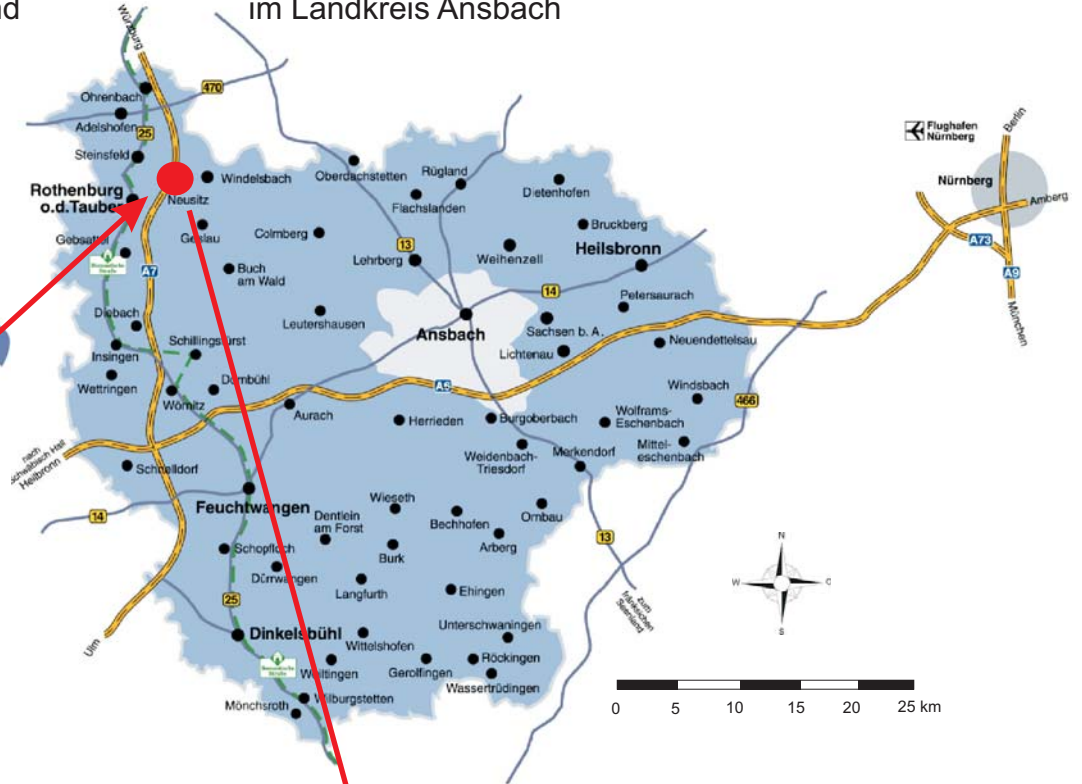

# Gewerbegebiet Neusitz

Wirtschaftsförderung Landkreis Ansbach GmbH  
Crailsheimstraße 1, 91522 Ansbach  
Tel: 0981/ 468-1030, www.landkreis-ansbach.de

(I) Lage des Landkreises  
Ansbach in Deutschland

(II) Lage der Gemeinde Neusitz  
im Landkreis Ansbach

## Lage:

Gewerbegebiet West, an der Staatsstraße 2250,  
1 km zur Autobahn A7,  
Ausfahrt Rothenburg o.d.T.

## Erschließung:

keine