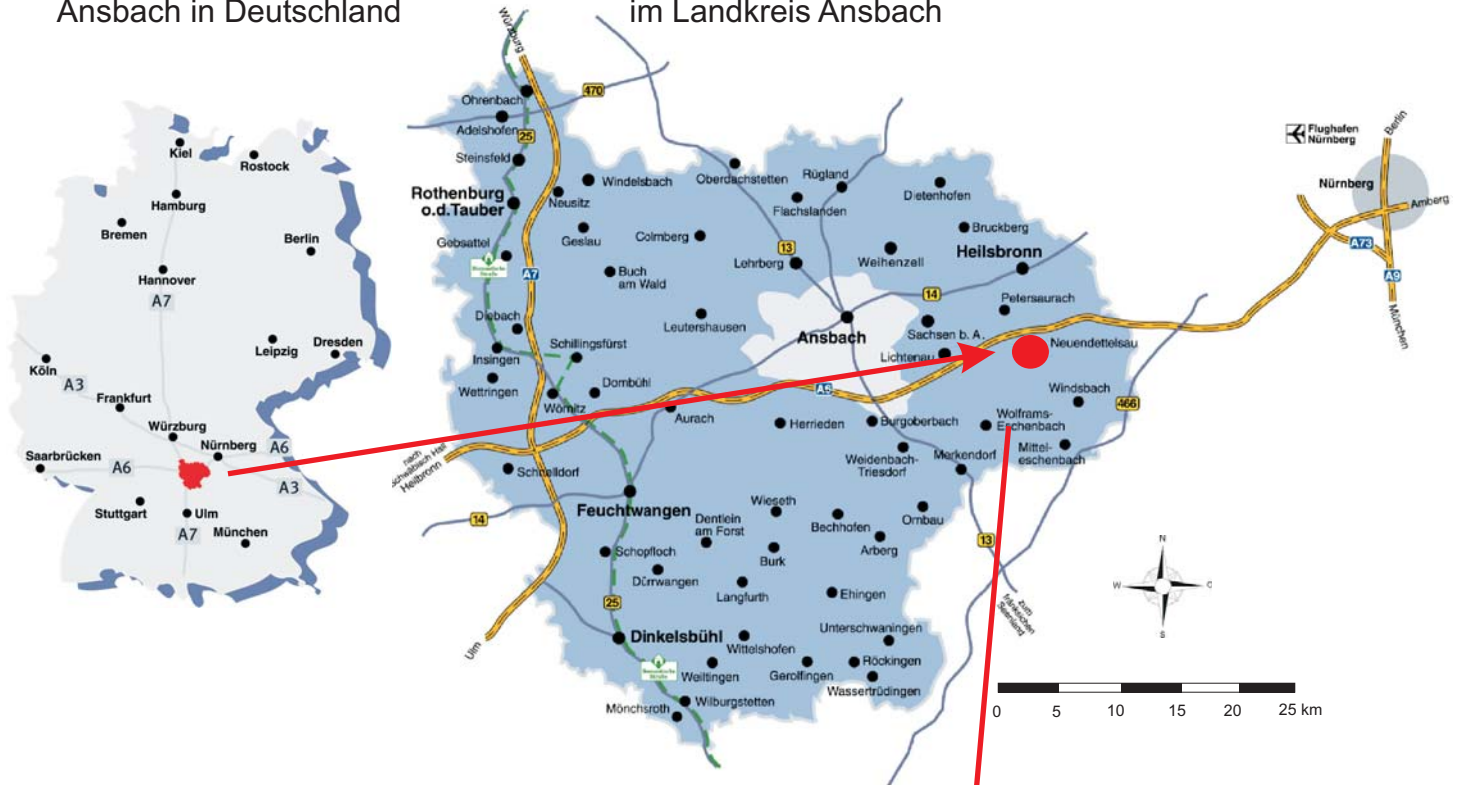

# Gewerbegebiet Neuendettelsau

Wirtschaftsförderung Landkreis Ansbach GmbH  
Crailsheimstraße 1, 91522 Ansbach  
Tel: 0981/ 468-1030, [www.landkreis-ansbach.de](http://www.landkreis-ansbach.de)

(I) Lage des Landkreises  
Ansbach in Deutschland

(II) Lage der Gemeinde Neuendettelsau  
im Landkreis Ansbach

(III) Lage des Gewerbegebietes  
in Neuendettelsau

**Lage:**

An der Staatsstraße 2410, 1 km zur  
Autobahn A6, Ausfahrt Neuendettelsau,  
20 Minuten nach Nürnberg