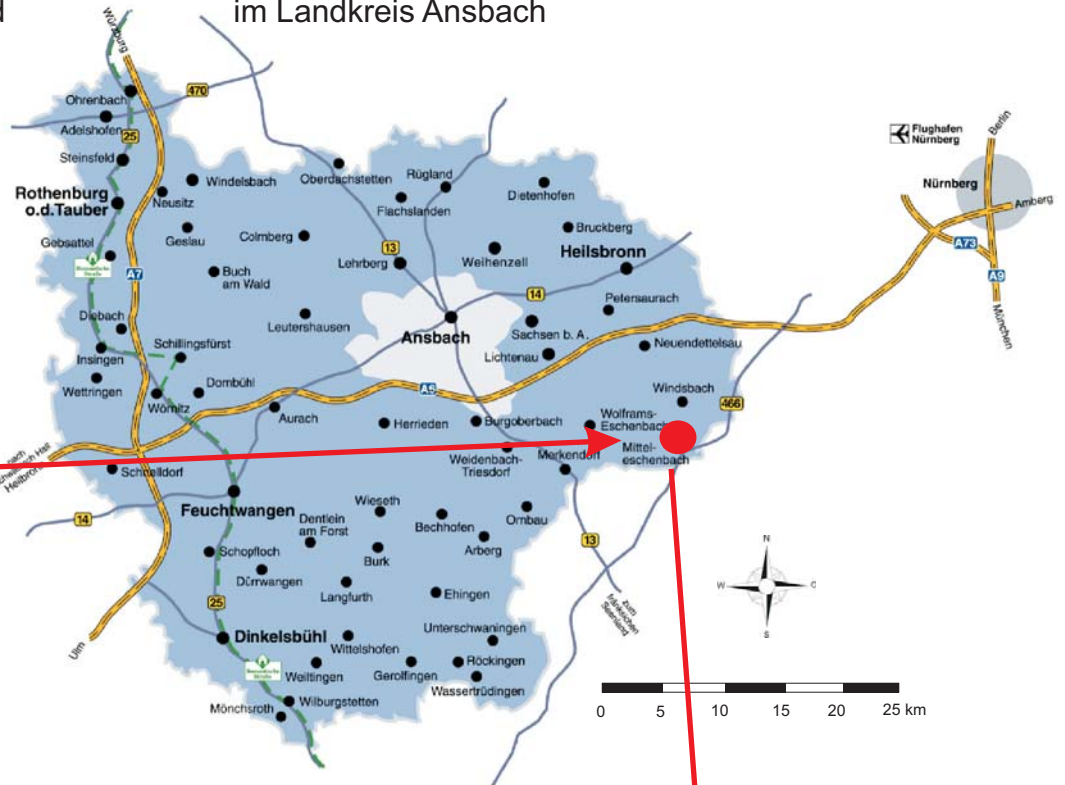

Gewerbegebiet Mitteleschenbach

Wirtschaftsförderung Landkreis Ansbach GmbH
Crailsheimstraße 1, 91522 Ansbach
Tel: 0981/ 468-1030, www.landkreis-ansbach.de

(I) Lage des Landkreises
Ansbach in Deutschland

(II) Lage der Gemeinde Mitteleschenbach
im Landkreis Ansbach

Lage:
Gewerbegebiet "Lohäcker"
10 km südlich der A6,
Ausfahrt Neuendettelsau

Flächenreserven:
25.000 m²

Planungsstand:
rechtskräftiger Bebauungsplan