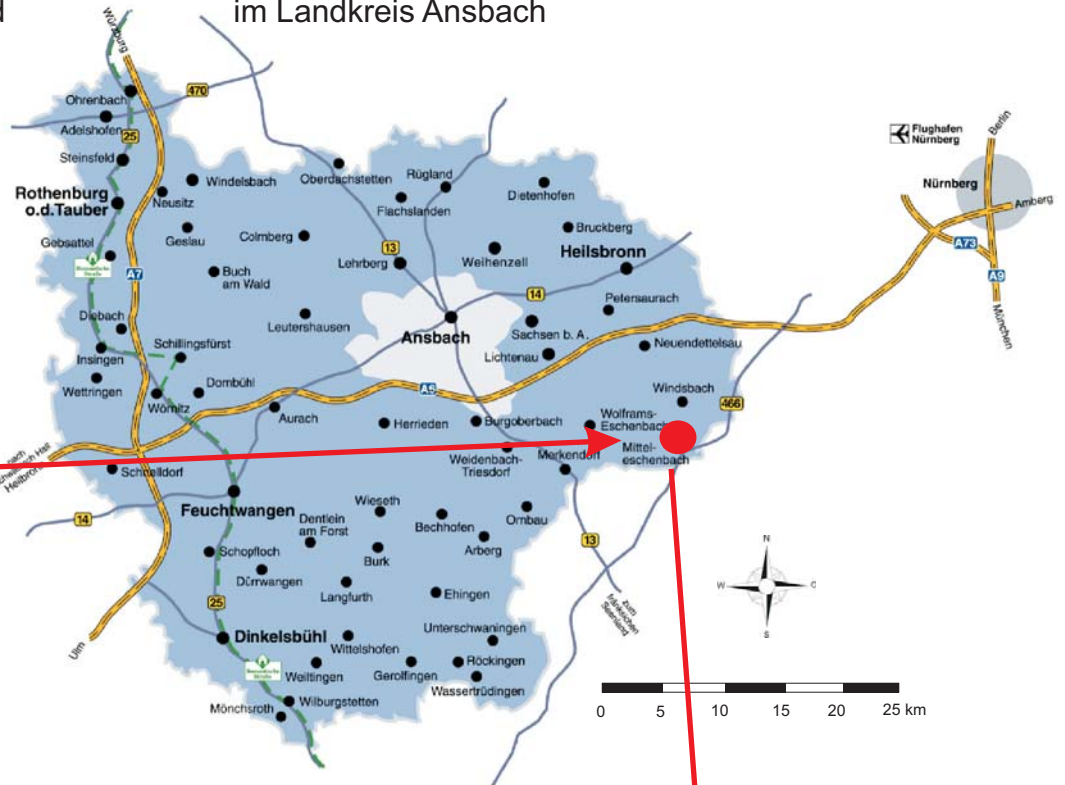

Gewerbegebiet Mitteleschenbach

Wirtschaftsförderung Landkreis Ansbach GmbH
Crailsheimstraße 1, 91522 Ansbach
Tel: 0981/ 468-1030, www.landkreis-ansbach.de

(I) Lage des Landkreises
Ansbach in Deutschland

(II) Lage der Gemeinde Mitteleschenbach
im Landkreis Ansbach

Lage:
Gewerbegebiet "Lohäcker"
10 km südlich der A6,
Ausfahrt Neuendettelsau

Flächenreserven:
30.000 m²

Planungsstand:
rechtskräftiger Bebauungsplan