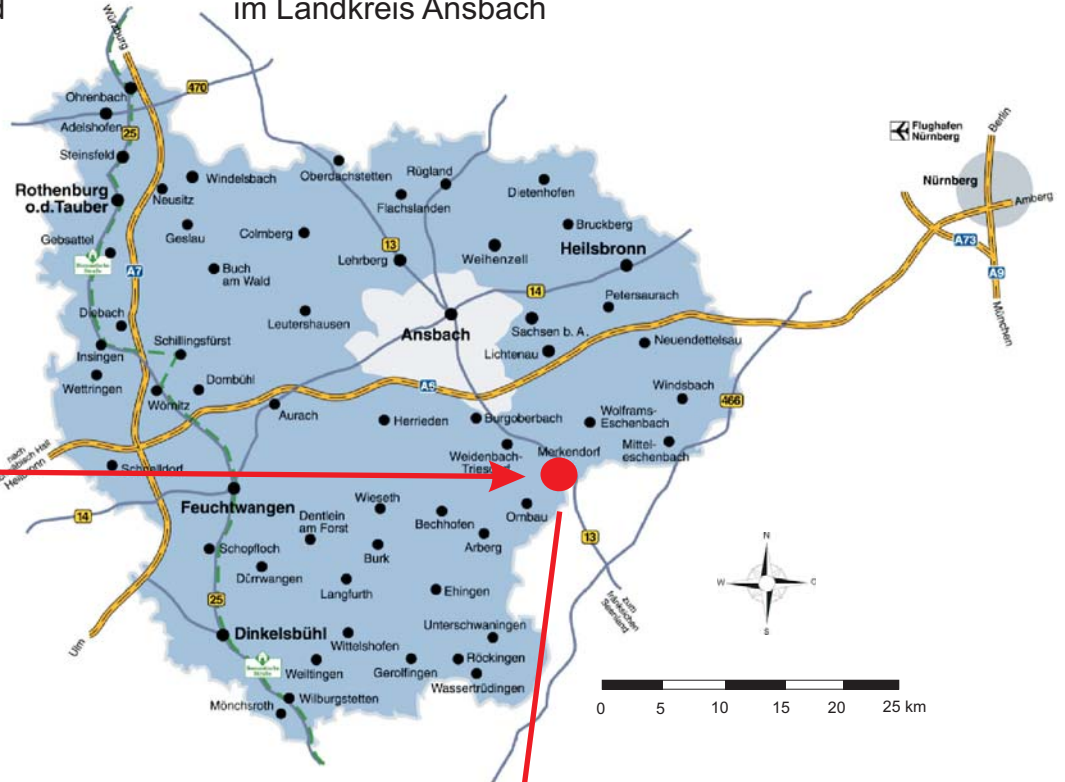

Gewerbegebiet Merkendorf

Wirtschaftsförderung Landkreis Ansbach GmbH
Crailsheimstraße 1, 91522 Ansbach
Tel: 0981/ 468-1030, www.landkreis-ansbach.de

(I) Lage des Landkreises
Ansbach in Deutschland

(II) Lage der Stadt Merkendorf
im Landkreis Ansbach

(III) Lage des Gewerbegebietes
in Merkendorf

Lage:

B 13, 9 km von der A 6, Ausfahrt Ansbach entfernt, ohne Kreuzung und ohne Ortsdurchfahrt

Flächenreserven:

ca. 22.000 m²

Planungsstand:

rechtskräftiger Bebauungsplan