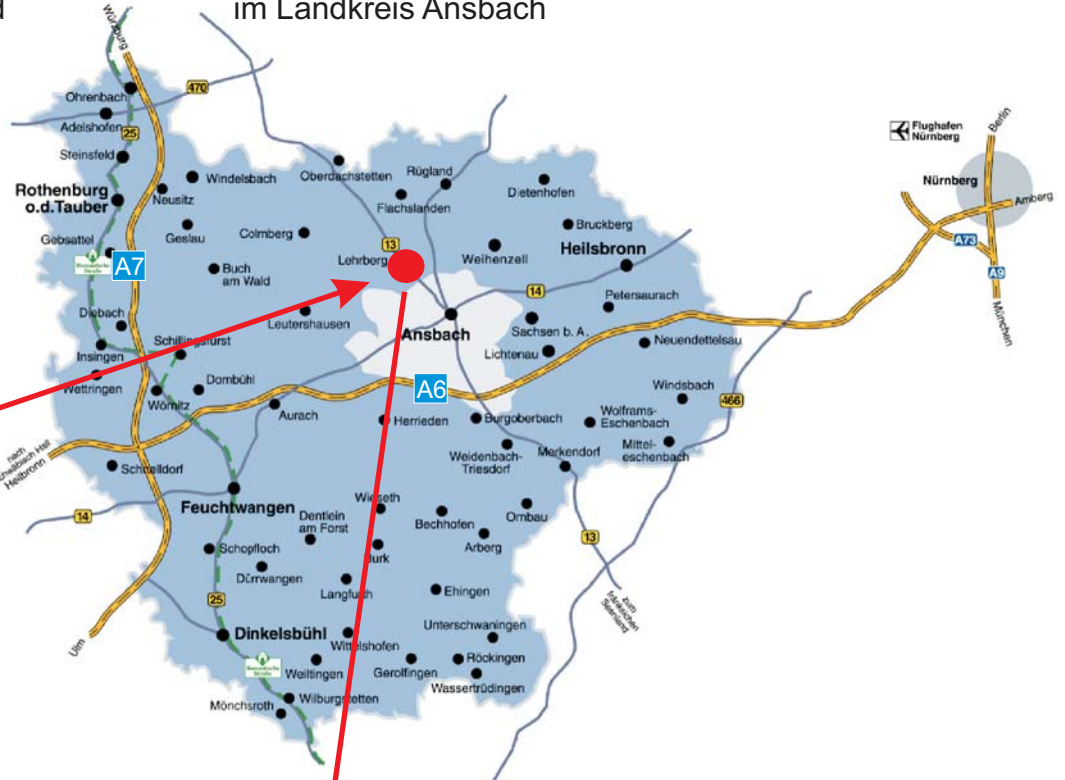

Gewerbegebiet Lehrberg

Wirtschaftsförderung Landkreis Ansbach GmbH
Crailsheimstraße 1, 91522 Ansbach
Tel: 0981/ 468-1030, www.landkreis-ansbach.de

(I) Lage des Landkreises
Ansbach in Deutschland

(II) Lage der Gemeinde Lehrberg
im Landkreis Ansbach

(III) Lage des Gewerbegebietes
in Lehrberg

Lage:

Westlich des Kernortes Lehrberg,
unmittelbar an der neu errichteten
Bundesstraße B 13

Flächenreserven:

7.000 m²

Planungsstand:

rechtskräftiger Bebauungsplan

Erschließung: