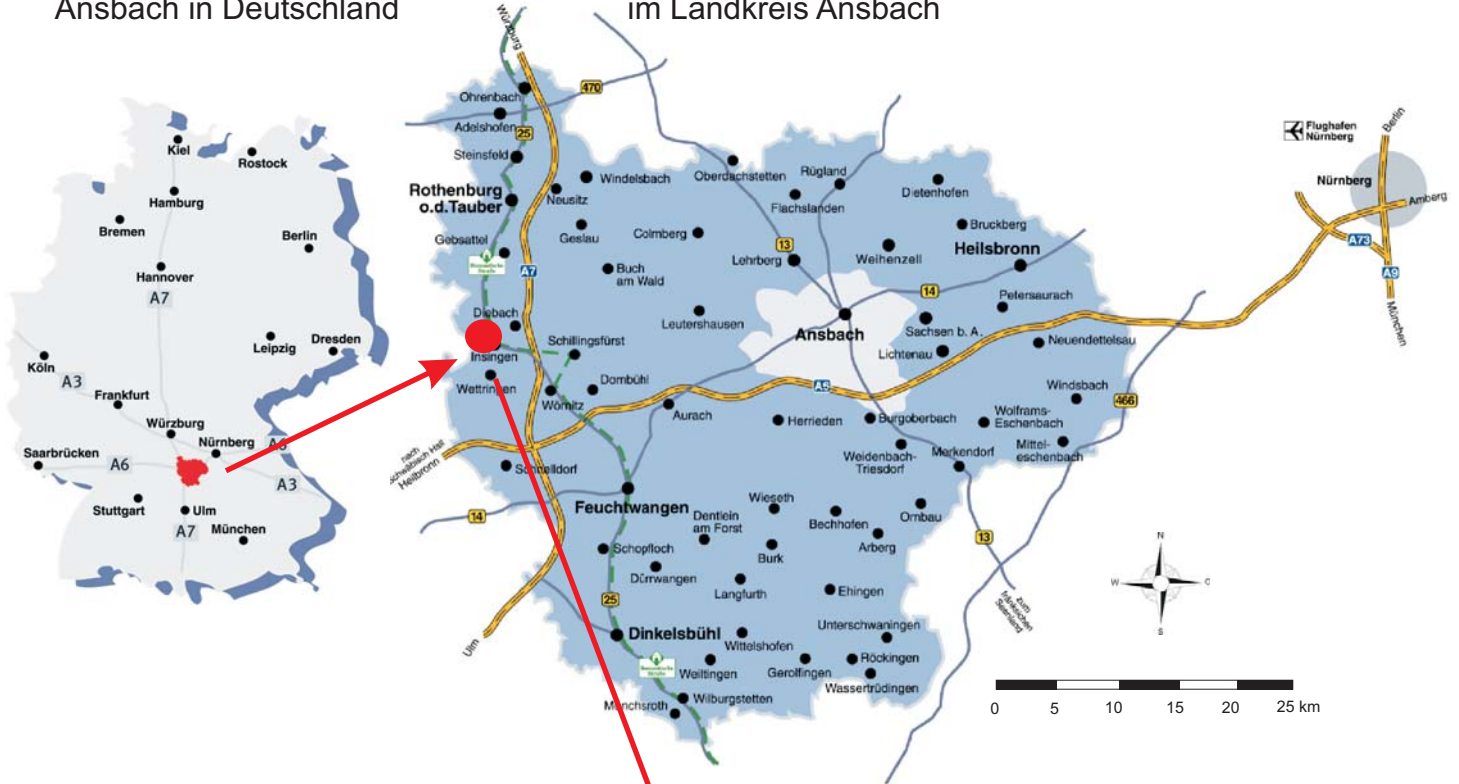

Gewerbegebiet Insingens

Wirtschaftsförderung Landkreis Ansbach GmbH
Crailsheimstraße 1, 91522 Ansbach
Tel: 0981/ 468-1030, www.landkreis-ansbach.de

(I) Lage des Landkreises
Ansbach in Deutschland

(II) Lage der Gemeinde Insingens
im Landkreis Ansbach

Lage:
in Insingens an den Staatsstraßen
2219 und 2247
Baugebiete Nr. 7 und 8
für Gewerbe

(III) Lage des Gewerbegebietes
in Insingens

Flächenreserven:
2,9 ha

Planungsstand:
rechtskräftiger Bebauungsplan

Erschließung:
vollständig erschlossen
sofort bebaubar