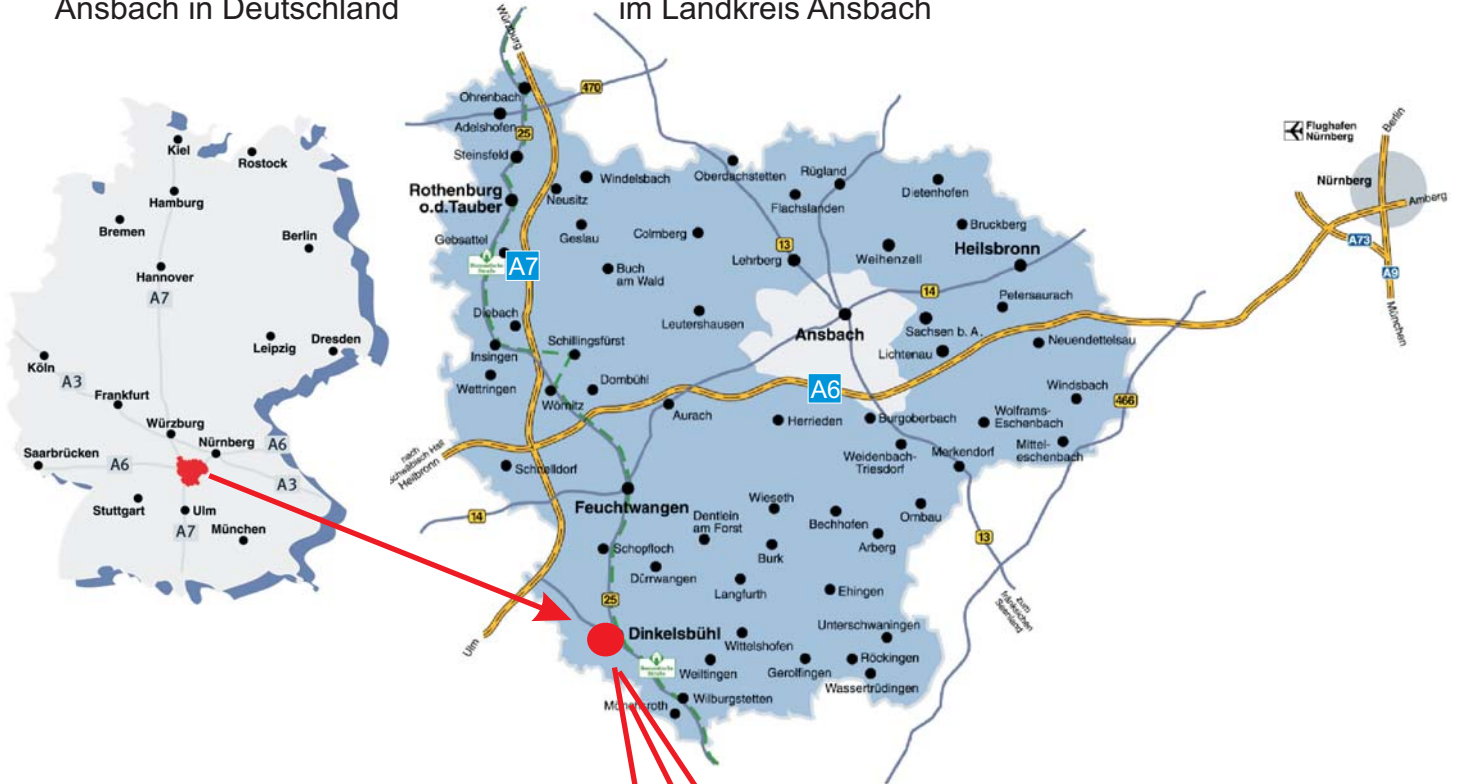

Gewerbegebiete Dinkelsbühl

Wirtschaftsförderung Landkreis Ansbach GmbH
Crailsheimstraße 1, 91522 Ansbach
Tel: 0981/ 468-1030, www.landkreis-ansbach.de

(I) Lage des Landkreises
Ansbach in Deutschland

(II) Lage der Großen Kreisstadt Dinkelsbühl
im Landkreis Ansbach

Lage:

- 1) Gewerbe- und Industriegebiet Waldeck:
südlich des Stadtteils Waldeck,
2 km zur Autobahn A7, Ausfahrt Dinkelsbühl
- 2) Gewerbe- und Industriegebiet Sinbronn:
östlich des Stadtteils Sinbronn, mit Sonderlandeplatz
- 3) Gewerbegebiet Wassertrüdingen Straße Nord:
zentrale Lage, östlich der historischen Altstadt