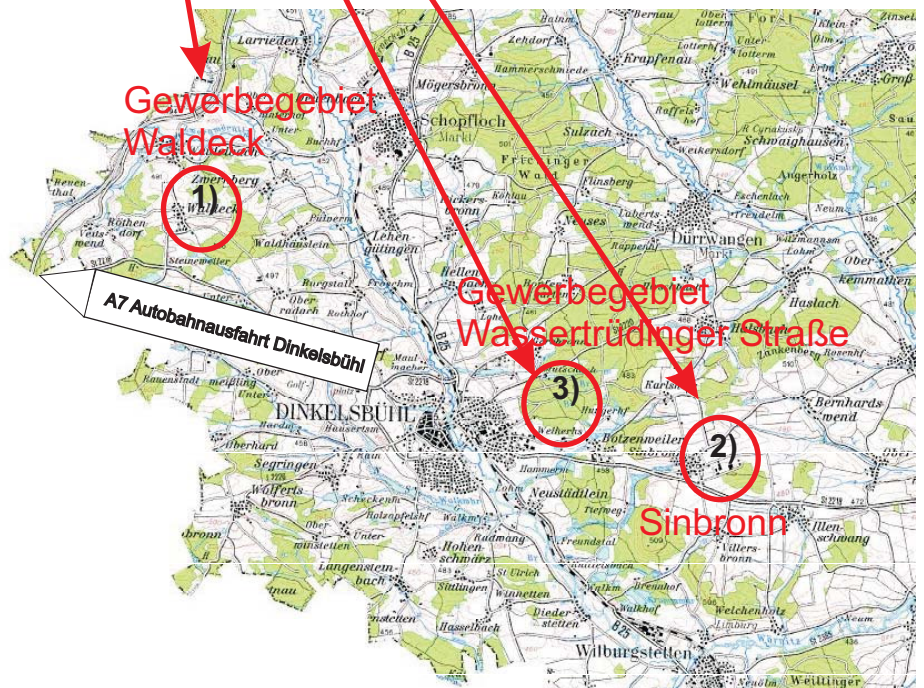

Stand: 2021

© Wirtschaftsförderung
Landkreis Ansbach GmbH