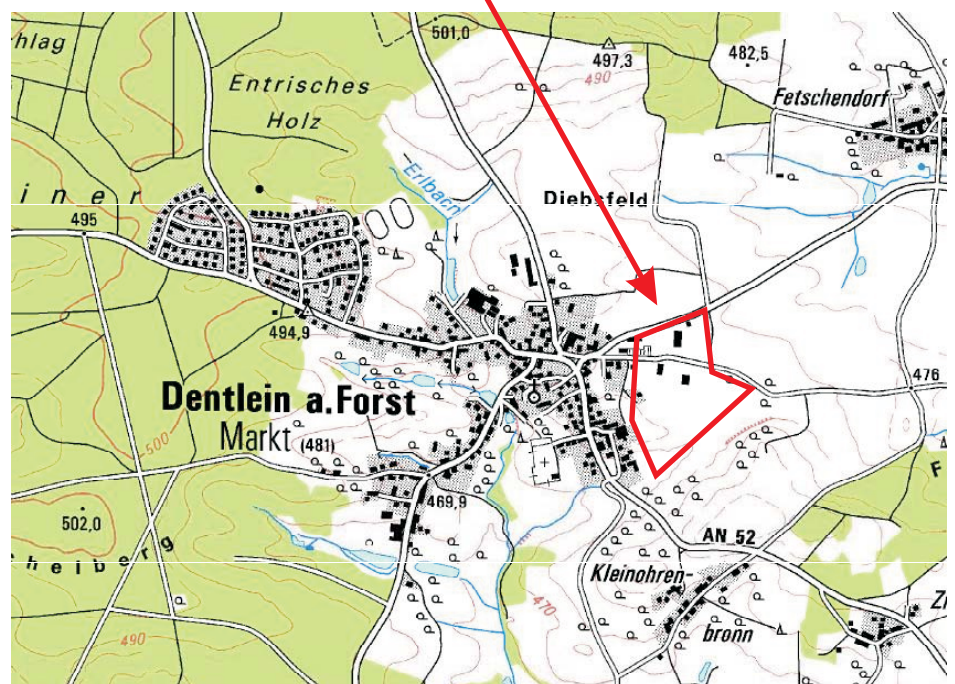

Stand: 2021

© Wirtschaftsförderung
Landkreis Ansbach GmbH