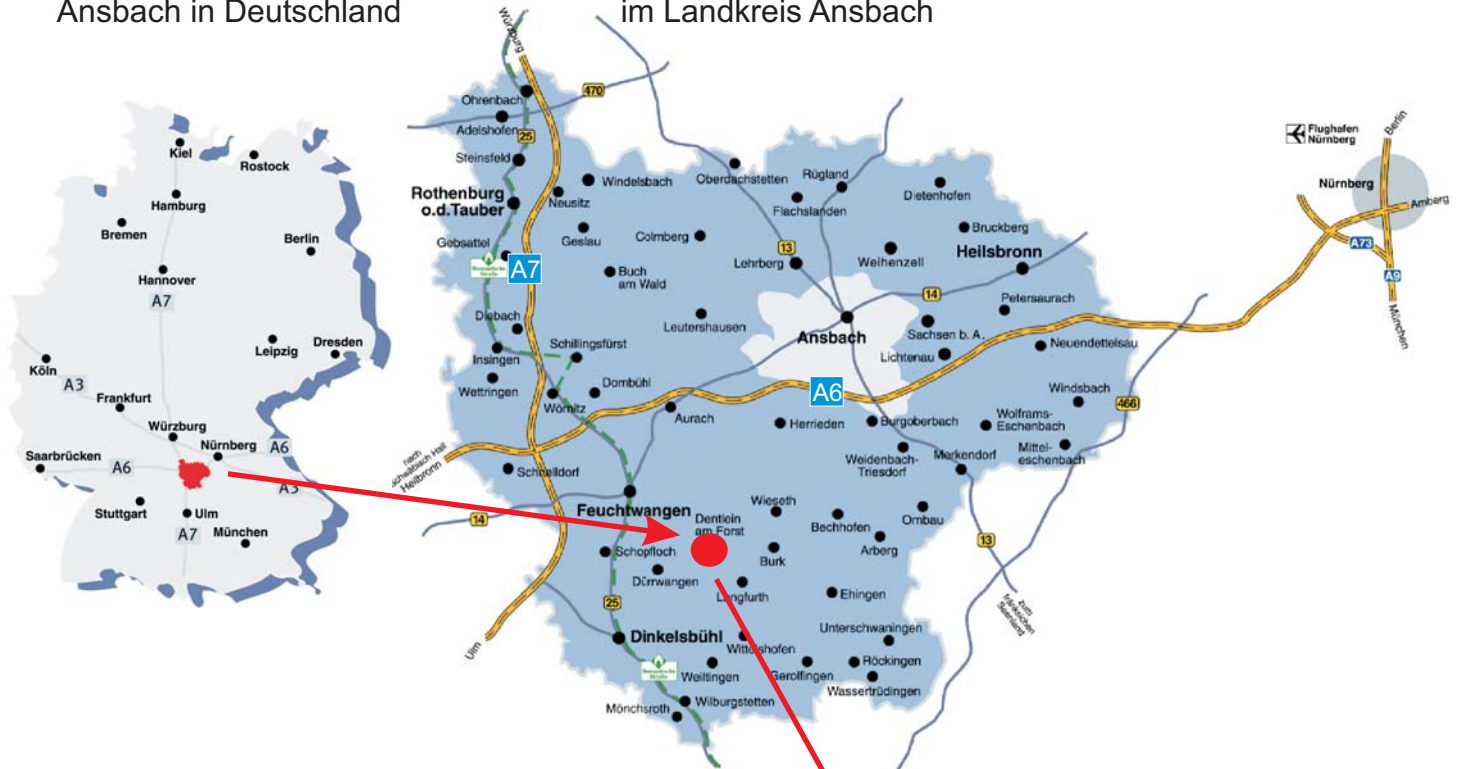

Gewerbegebiet Dentlein a.Forst

Wirtschaftsförderung Landkreis Ansbach GmbH
Crailsheimstraße 1, 91522 Ansbach
Tel: 0981/ 468-1030, www.landkreis-ansbach.de

(I) Lage des Landkreises
Ansbach in Deutschland

(II) Lage der Gemeinde Dentlein a.Forst
im Landkreis Ansbach

Lage:

12 km südlich der A6, Ausfahrt Herrieden,
12 km östlich der A7, Ausfahrt Feuchtwangen

Flächenreserven:

53.000 m²

Planungsstand:

rechtskräftiger Bebauungsplan

Erschließung:

teilweise erschlossen

Festsetzungen:

Grundflächenzahl: 0,8
Geschoßflächenzahl: 2

Ansprechpartner:

Markt Dentlein a.Forst
Herr Bürgermeister
Thomas Beck
Rathausplatz 1
91599 Dentlein a.Forst
Tel.: 09855/9799-0
Fax: 09855/979940
e-mail: info@dentlein.de
www.dentlein.de