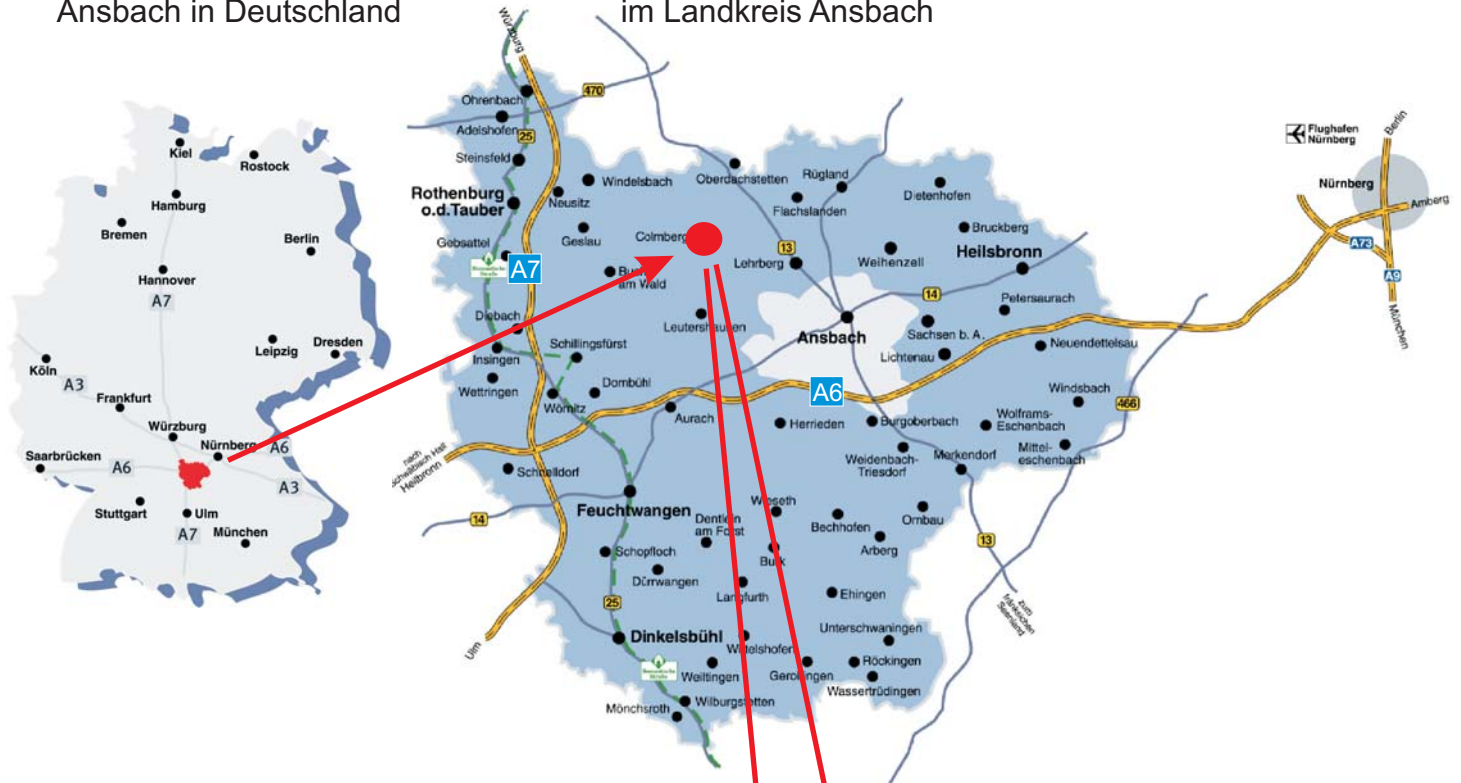

# Gewerbegebiet Colmberg

Wirtschaftsförderung Landkreis Ansbach GmbH  
Crailsheimstraße 1, 91522 Ansbach  
Tel: 0981/ 468-1030, [www.landkreis-ansbach.de](http://www.landkreis-ansbach.de)

(I) Lage des Landkreises  
Ansbach in Deutschland

(II) Lage der Gemeinde Colmberg  
im Landkreis Ansbach

## Lage:

A 6, ca. 12 km nördlich der  
Ausfahrt Aurach sowie  
A 7, ca. 14 km östlich der Ausfahrt  
Rothenburg o.d.Tauber