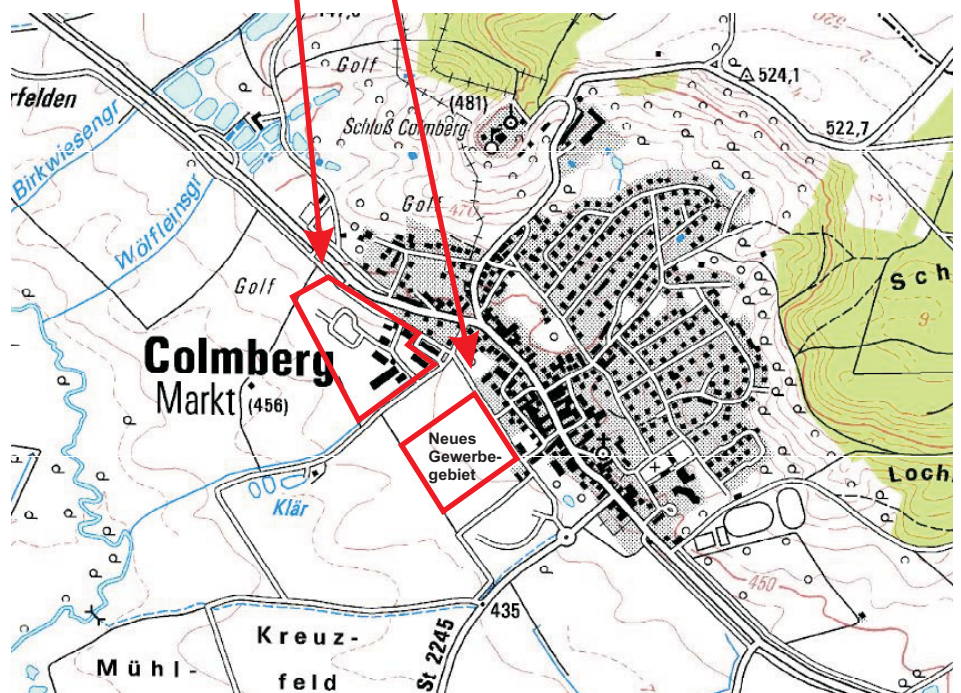

(III) Lage des Gewerbegebietes
in Colmberg

Stand: 2021

© Wirtschaftsförderung
Landkreis Ansbach GmbH