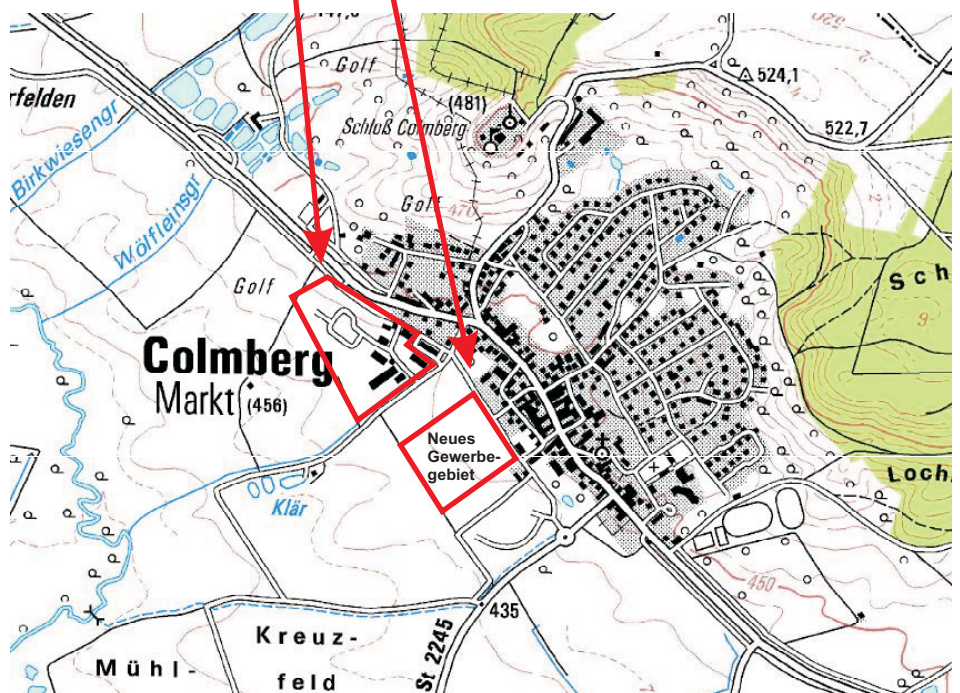

(III) Lage des Gewerbegebietes
in Colmberg

Stand: 2018

© Wirtschaftsförderung
Landkreis Ansbach GmbH