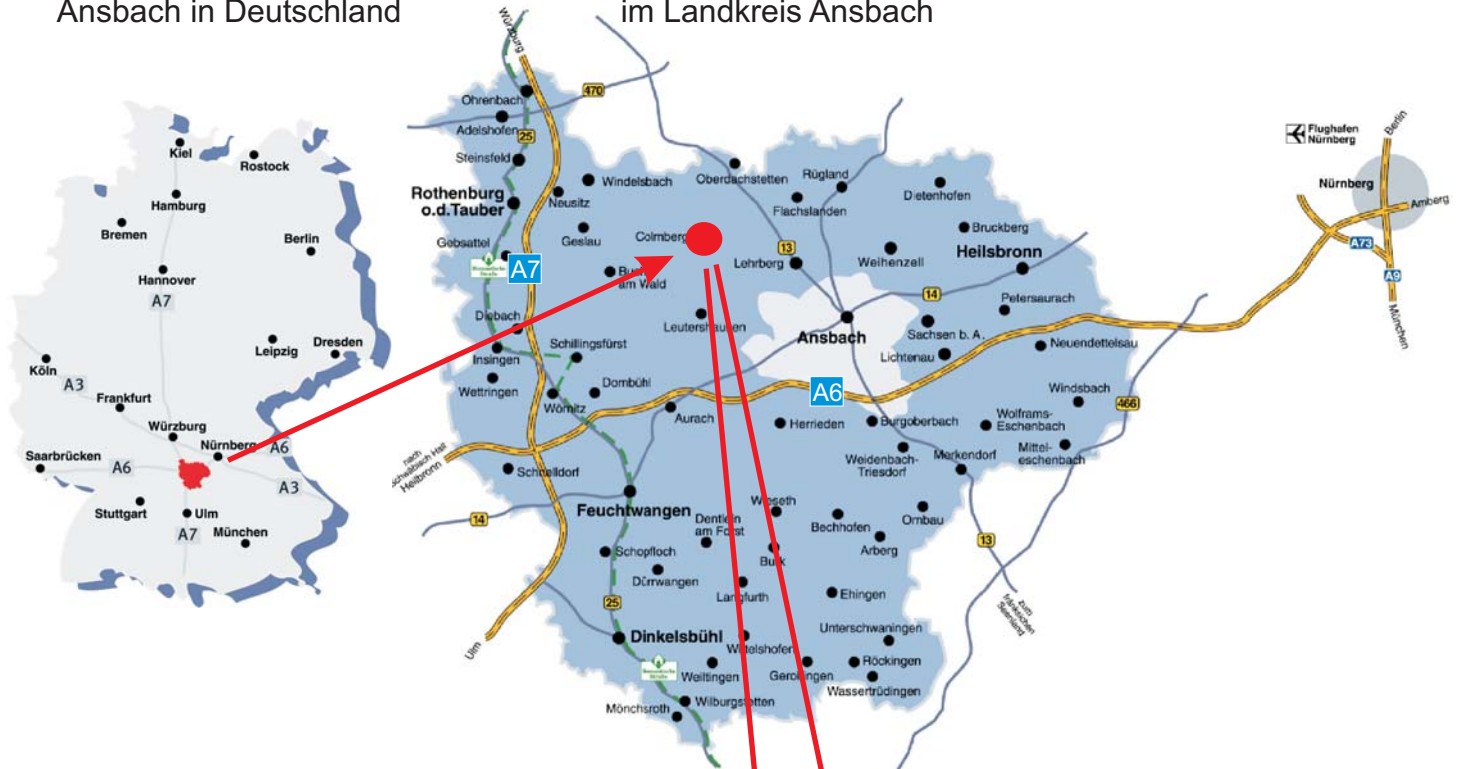

(II) Lage der Gemeinde Colmberg  
im Landkreis Ansbach

## Lage:

A 6, ca. 12 km nördlich der  
Ausfahrt Aurach sowie  
A7, ca. 14 km östlich der Ausfahrt  
Rothenburg o.d. Tauber

## Erschließung:

teilweise erschlossen