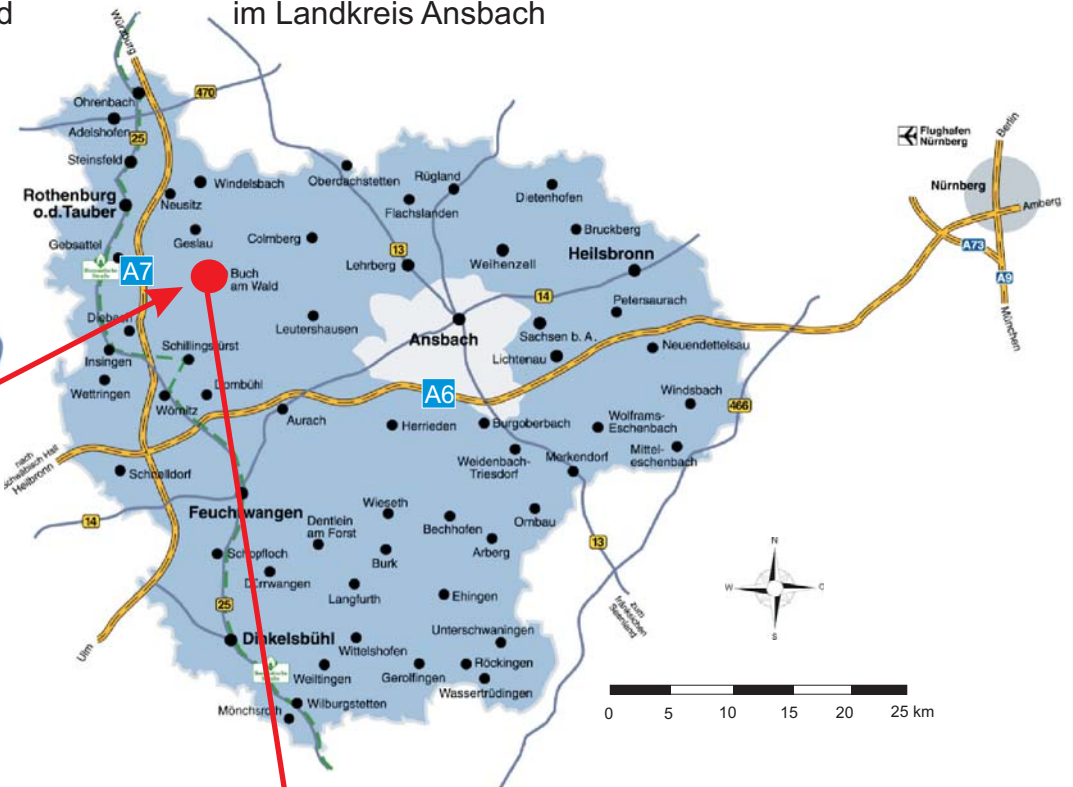

# Gewerbegebiet Buch am Wald

Wirtschaftsförderung Landkreis Ansbach GmbH  
Crailsheimstraße 1, 91522 Ansbach  
Tel: 0981/ 468-1030, www.landkreis-ansbach.de

(I) Lage des Landkreises  
Ansbach in Deutschland

(II) Lage der Gemeinde Buch am Wald  
im Landkreis Ansbach

**Lage:**  
am Ortsrand Richtung Frommetsfelden  
nach Rothenburg o.d.Tauber 12 km  
nach Ansbach 20 km

**Flächenreserven:**  
1,5 ha

**Planungsstand:**  
rechtskräftiger Bebauungsplan