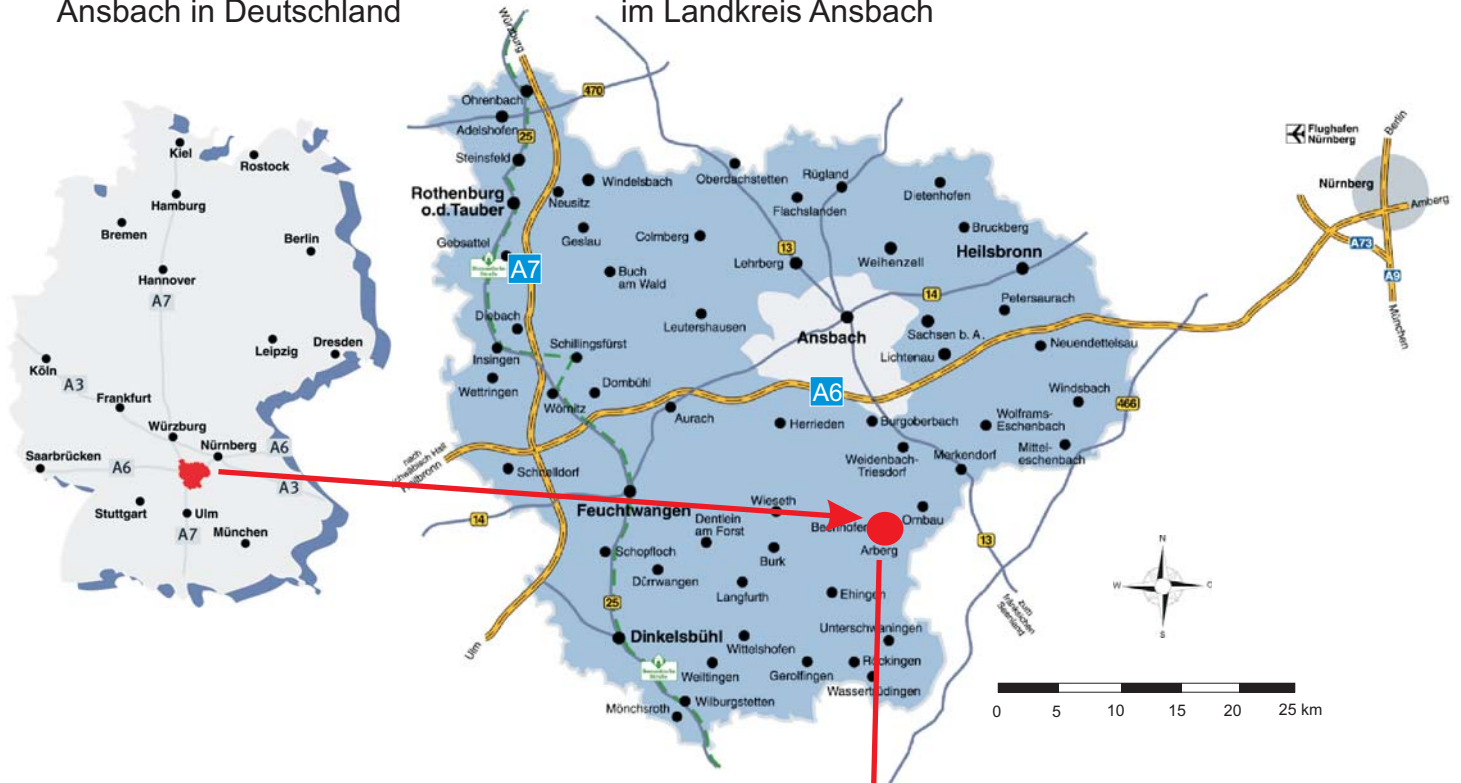

Gewerbegebiet Arberg

Wirtschaftsförderung Landkreis Ansbach GmbH
Crailsheimstraße 1, 91522 Ansbach
Tel: 0981/ 468-1030, www.landkreis-ansbach.de

(I) Lage des Landkreises
Ansbach in Deutschland

(II) Lage der Gemeinde Arberg
im Landkreis Ansbach

(III) Lage der Gewerbegebiete
in Arberg

Lage:
Gewerbegebiete in
Arberg, Unterschönau und Großlellenfeld

Flächenreserven:
10.000 m²

Planungsstand:
rechtskräftige Bebauungspläne

Erschließung:
teilweise erschlossen