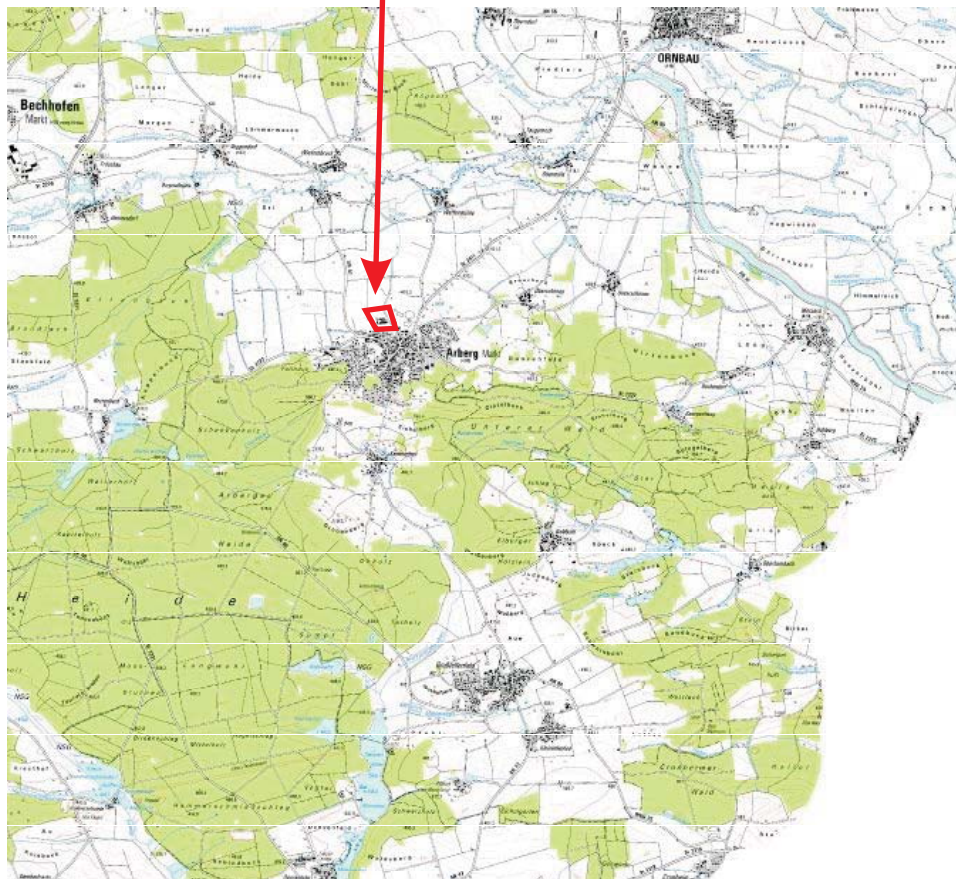

Stand: 2021

© Wirtschaftsförderung
Landkreis Ansbach GmbH