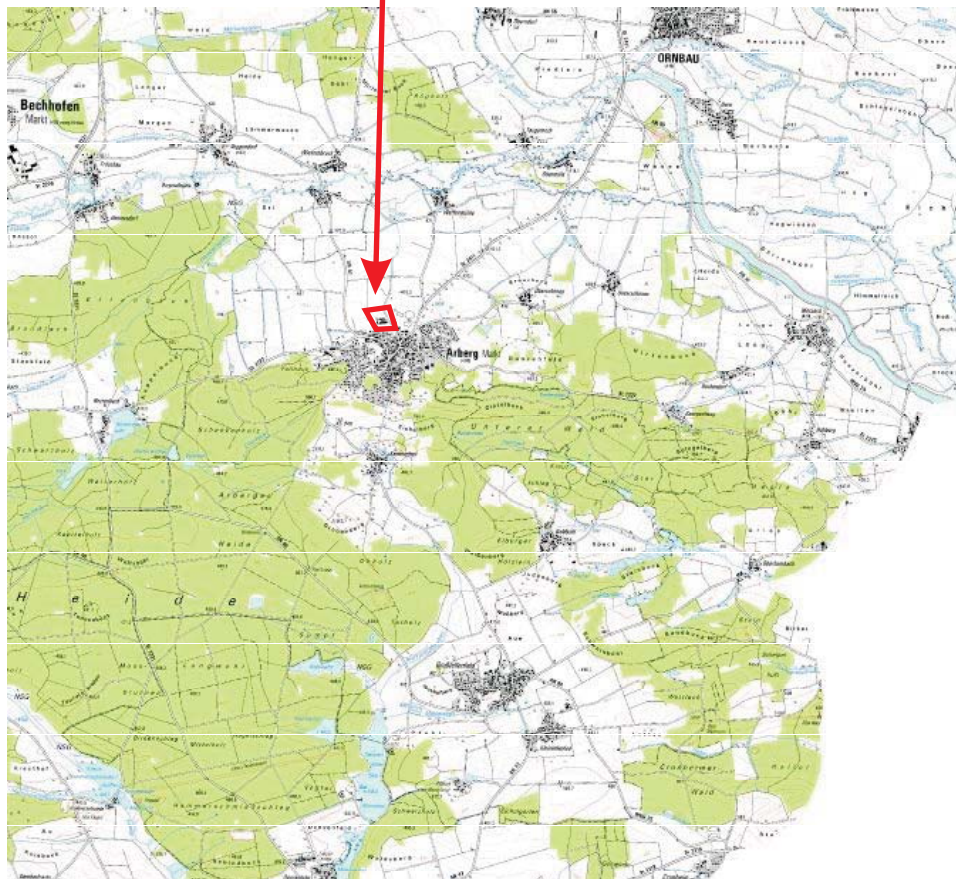

Stand: 2019

© Wirtschaftsförderung
Landkreis Ansbach GmbH