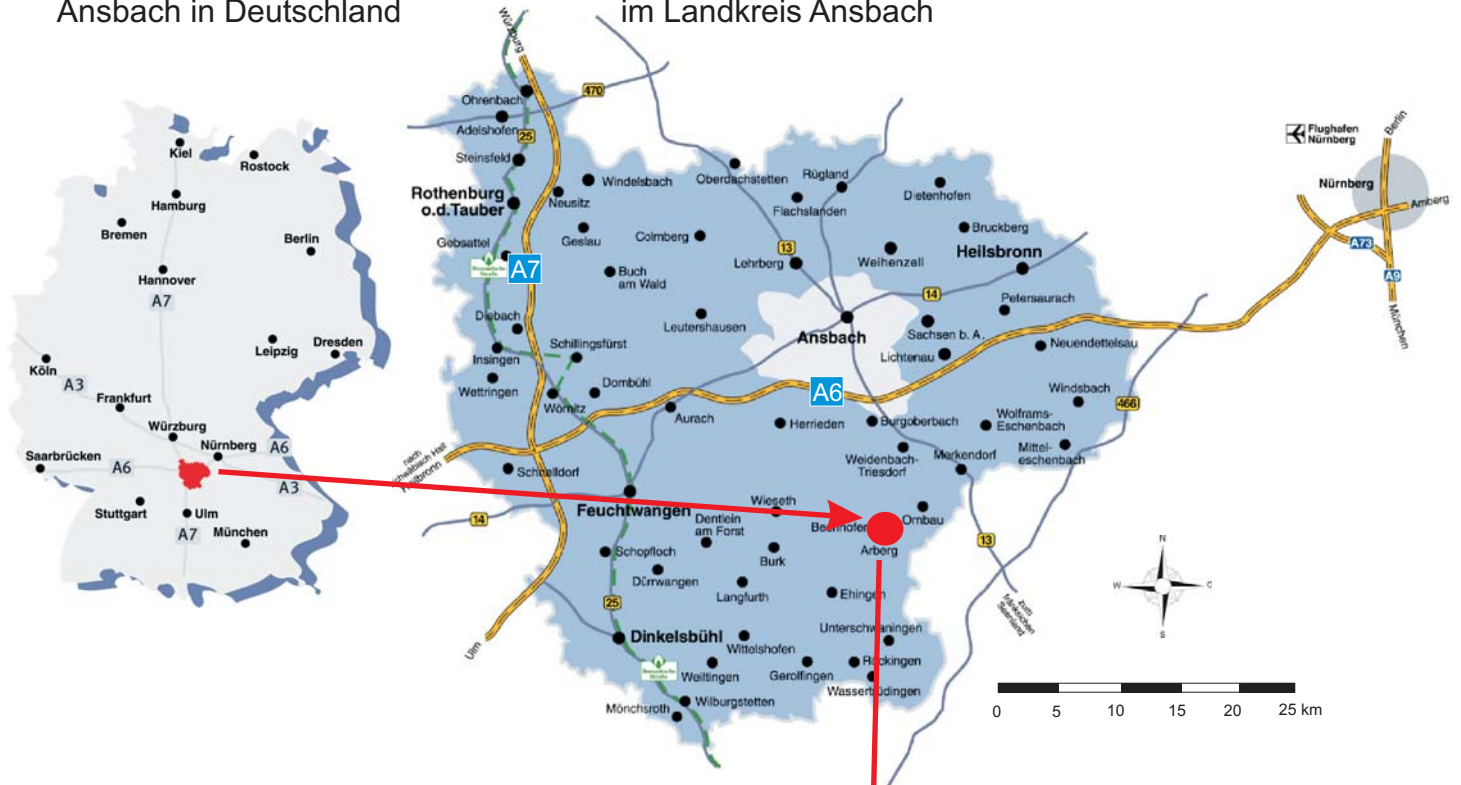

Gewerbegebiet Arberg

Wirtschaftsförderung Landkreis Ansbach GmbH
Crailsheimstraße 1, 91522 Ansbach
Tel: 0981/ 468-1030, www.landkreis-ansbach.de

(I) Lage des Landkreises
Ansbach in Deutschland

(II) Lage der Gemeinde Arberg
im Landkreis Ansbach

(III) Lage der Gewerbegebiete
in Arberg

Lage:
Gewerbegebiete in
Arberg, Unterschönau und Großlellenfeld

Flächenreserven:
10.000 m²

Planungsstand:
rechtskräftige Bebauungspläne

Erschließung:
teilweise erschlossen