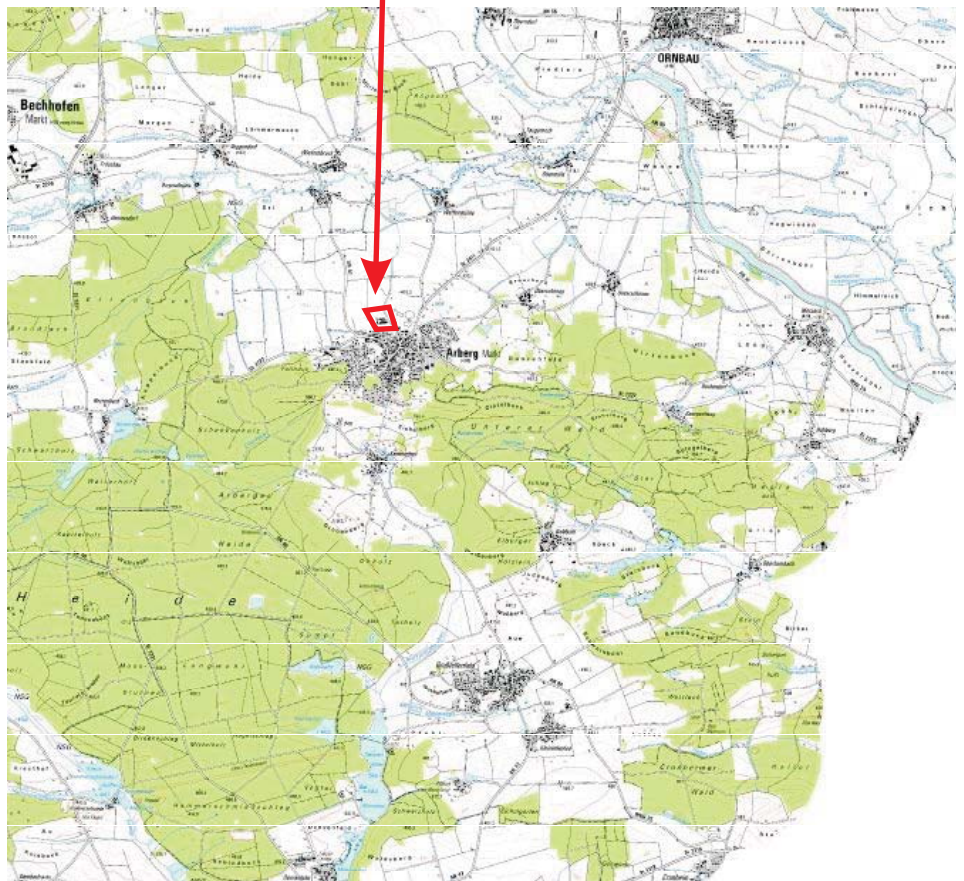

Stand: 2018

© Wirtschaftsförderung
Landkreis Ansbach GmbH